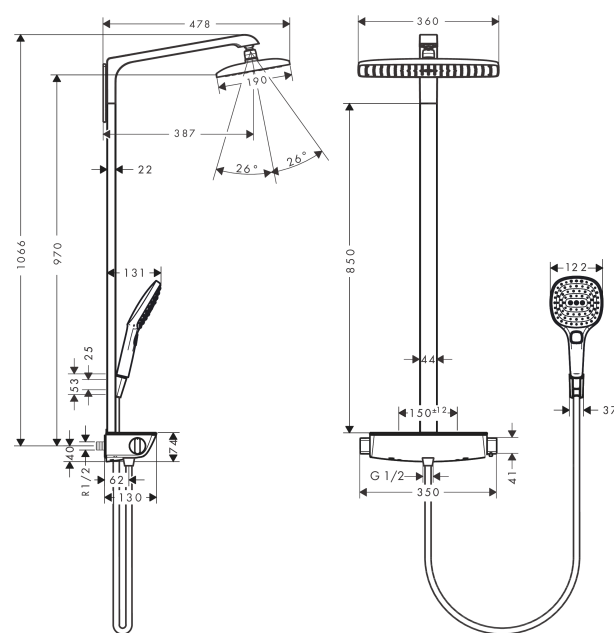

Måltegning