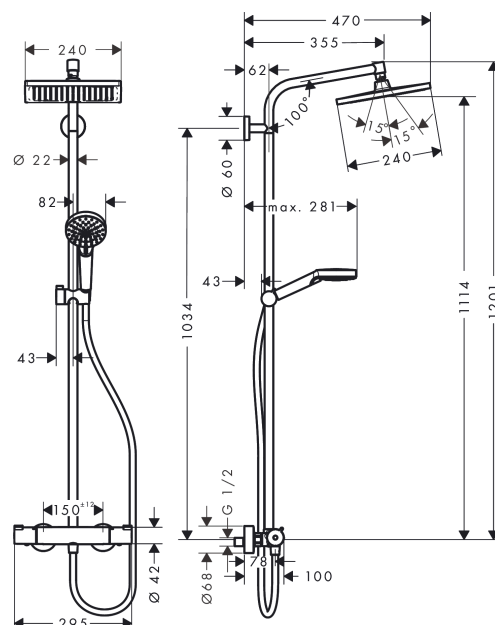

Crometta E
Showerpipe 240 1jet EcoSmart 9 l/min med termostat
 Overflader : krom Art.Nr.: 27281000

Beskrivelse

Kendetegn

- består af: hovedbruser, håndbruser, brusetermostat, bruserslange, glider
- maksimal gennemstrømsmængde ved 3 bar: 9 l/min
- bruserslangerens vinkel kan justeres med 45°
- hovedbruser Crometta E 240
- bruserslanger: 240 x 240 mm
- hovedbruser justerbar i vinkel
- stråletype: Rain
- forkromet stråleskive
- brusearmlængde: 350 mm
- termostat Ecostat 1001 CL
- sikkerhedsspærre ved 40°C
- justerbar varmtvandsbegrænsning
- betjening med drejeregreb
- monteringsstype: frembygget installation
- tilslutningsstørrelse DN15
- tilslutningsgevind G 1/2
- stikmål 150 mm ± 12 mm
- højdejusterbar håndbruser
- stigerør kan afkortes
- længere stigerør kan bestilles
- STA 1377

Produktdetaljer

VVS-nr.	722383564
Pris ekskl. moms	5.440,00 DKK
Pris inkl. moms *	6.800,00 DKK

Teknologi

Certifikater

Produktbillede

Måltegning

Crometta E
Showerpipe 240 1jet EcoSmart 9 l/min med termostat
Overflader : krom Art.Nr.: 27281000

Gennemløbsdiagram

Crometta E
Showerpipe 240 1jet EcoSmart 9 l/min med termostat
 Overflader : krom Art.Nr.: 27281000

Monteringseksempel