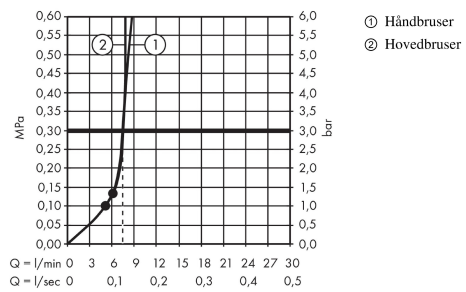

Crometta E
Showerpipe 240 1jet EcoSmart 9 l/min med termostat
Overflader : krom Art.Nr.: 27281000

Gennemløbsdiagram