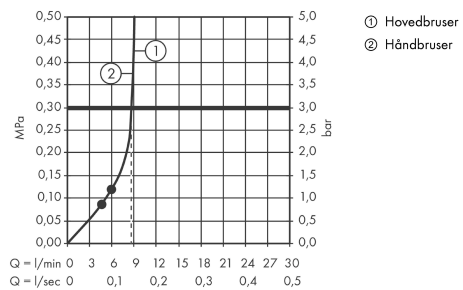

Croma Select S
Showerpipe 180 2jet EcoSmart 9 l/min med termostat
 Overflader : hvid/krom Art.Nr.: 27254400

Beskrivelse

Kendetegn

- består af: hovedbruser, håndbruser, brusetermostat, bruserslange, glider
- hovedbruser Croma Select S 180 2jet
- bruserstørrelse: 180 mm
- hovedbruser justerbar i vinkel
- stråletype: Rain, IntenseRain
- vælg stråletype komfortabelt med tryk på Select-knap
- gennemstrømsmængde IntenseRain (ved 3 bar): 9 l/min
- gennemstrømsmængde Rain (ved 3 bar): 9 l/min
- brusearmlængde: 400 mm
- svingbar brusearm
- termostat Ecostat Comfort
- sikkerhedsspærre ved 40°C
- justerbar varmtvandsbegrænsning
- betjening med drejeregreb
- monteringsstype: frembygget installation
- tilslutningsstørrelse DN15
- tilslutningsgevind G 1/2
- stikmål 150 mm ± 12 mm
- højdejusterbar håndbruser
- stigerør kan afkortes
- længere stigerør kan bestilles
- STA 1377

Produktdetaljer

VVS-nr.	722375770
Pris ekskl. moms	6.573,00 DKK
Pris inkl. moms *	8.216,25 DKK

Teknologi

Certifikater

Produktbillede

Måltegning

Croma Select S
Showerpipe 180 2jet EcoSmart 9 l/min med termostat
Overflader : hvid/krom Art.Nr.: 27254400

Gennemløbsdiagram

Croma Select S
Showerpipe 180 2jet EcoSmart 9 l/min med termostat
 Overflader : hvid/krom Art.Nr.: 27254400

Monteringseksempel