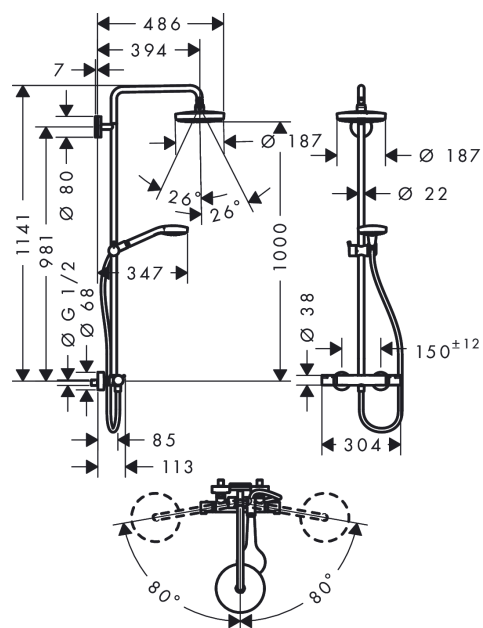

Croma Select S
Showerpipe 180 2jet EcoSmart 9 l/min med termostat
 Overflader : hvid/krom Art.Nr.: 27254400

Beskrivelse

Kendetegn

- består af: hovedbruser, håndbruser, brusetermostat, bruserslange, glider
- hovedbruser Croma Select S 180 2jet
- bruserstørrelse: 180 mm
- hovedbruser justerbar i vinkel
- stråletype: Rain, IntenseRain
- vælg stråletype komfortabelt med tryk på Select-knap
- gennemstrømsmængde IntenseRain (ved 3 bar): 9 l/min
- gennemstrømsmængde Rain (ved 3 bar): 9 l/min
- brusearmlængde: 400 mm
- svingbar brusearm
- termostat Ecostat Comfort
- sikkerhedsspærre ved 40°C
- justerbar varmtvandsbegrænsning
- betjening med drejeregreb
- monteringsstype: frembygget installation
- tilslutningsstørrelse DN15
- tilslutningsgevind G 1/2
- stikmål 150 mm ± 12 mm
- højdejusterbar håndbruser
- stigerør kan afkortes
- længere stigerør kan bestilles
- STA 1377

Produktdetaljer

VVS-nr.	722375770
Pris ekskl. moms	6.573,00 DKK
Pris inkl. moms *	8.216,25 DKK

Teknologi

Certifikater

Produktbillede

Måltegning

Croma Select S
Showerpipe 180 2jet EcoSmart 9 l/min med termostat
Overflader : hvid/krom Art.Nr.: 27254400

Gennemløbsdiagram

Croma Select S
Showerpipe 180 2jet EcoSmart 9 l/min med termostat
 Overflader : hvid/krom Art.Nr.: 27254400

Monteringseksempel