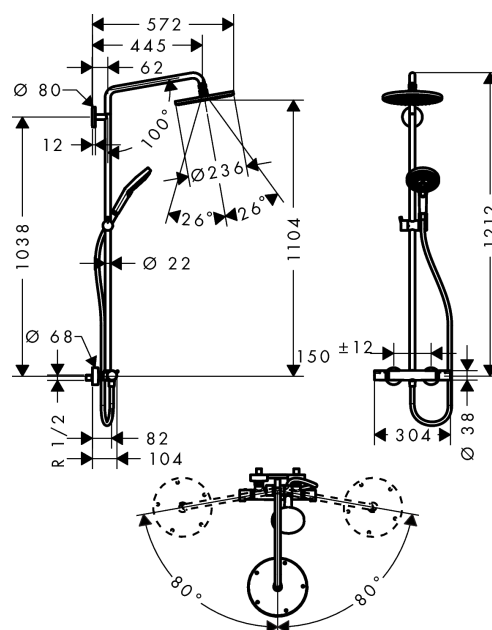

Raindance S

Showerpipe 240 1jet EcoSmart 9 l/min med termostat

Overflader : krom Art.Nr.: 27116000

Beskrivelse

Kendetegn

- består af: hovedbruser, håndbruser, brusetermostat, bruserslange, glider
- hovedbruser Raindance S 240 Air
- bruserstørrelse: 240 mm
- hovedbruser justerbar i vinkel
- stråletype: RainAir
- gennemstrømsmængde RainAir (ved 3 bar): 9,5 l/min
- brusearmlængde: 430 mm
- svingbar brusearm
- termostat Ecostat Comfort
- sikkerhedsspærre ved 40°C
- justerbar varmtvandsbegrænsning
- betjening med drejegræb
- monteringsstype: frembygget installation
- tilslutningsstørrelse DN15
- tilslutningsgevind G 1/2
- stikmål 150 mm ± 12 mm
- højdejusterbar håndbruser
- stigerør kan afkortes
- ETA VA 1.43/20148
- STA 1377

Produktdetaljer

VVS-nr.	722375864
Pris ekskl. moms	7.481,00 DKK
Pris inkl. moms *	9.351,25 DKK

Teknologi

Certifikater

Produktbillede

Måltegning

Raindance S

Showerpipe 240 1jet EcoSmart 9 l/min med termostat

Overflader : krom Art.Nr.: 27116000

Gennemløbsdiagram