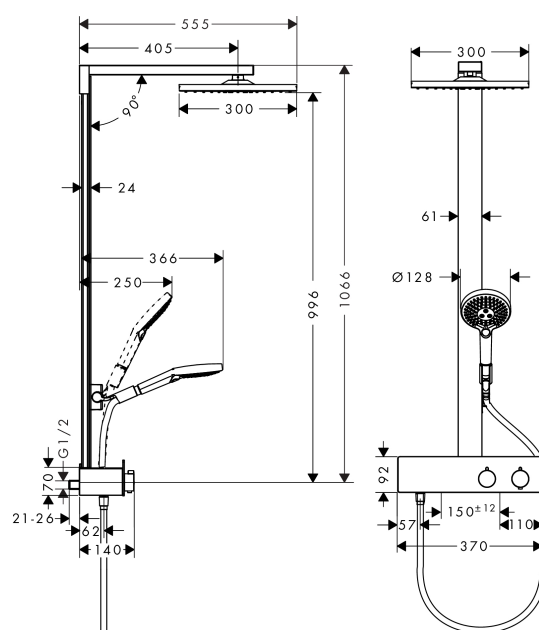

Raindance E
Showerpipe 300 1jet EcoSmart 9 l/min med ShowerTablet 350
 Overflader : krom Art.Nr.: 27362000

Beskrivelse

Kendetegn

- består af: hovedbruser, håndbruser, brusetermostat, bruserslange, bruserholder
- holderens vinkel kan justeres med 90°, kan svinge og justeres i højde
- brug af 2 udtag samtidig ikke muligt
- hovedbruser Raindance E 300 Air 1jet
- bruserstørrelse: 300 x 300 mm
- hovedbruser justerbar i vinkel
- hylde af sikkerhedsglas
- stråletype: RainAir
- gennemstrømsmængde RainAir (ved 3 bar): 9 l/min
- forkromet stråleskive
- brusearmlængde: 405 mm
- termostat ShowerTablet 350
- overflade hylde: anodiseret aluminium
- isoleret vandføring
- sikkerhedsspærre ved 40°C
- justerbar varmtvandsbegrænsning
- betjening med drejeregreb
- monteringsstype: frembygget installation
- tilslutningsstørrelse DN15
- tilslutningsgevind G ½
- stikmål 150 mm ± 12 mm
- bruserstang: 1000 mm
- stigerør kan ikke afkortes

Produktdetaljer

VVS-nr.	722359824
Pris ekskl. moms	13.085,00 DKK
Pris inkl. moms *	16.356,25 DKK

Teknologi

Designpriser

Produktbillede

Måltegning

Raindance E

Showerpipe 300 1jet EcoSmart 9 l/min med ShowerTablet 350

Overflader : krom Art.Nr.: 27362000

Gennemløbsdiagram