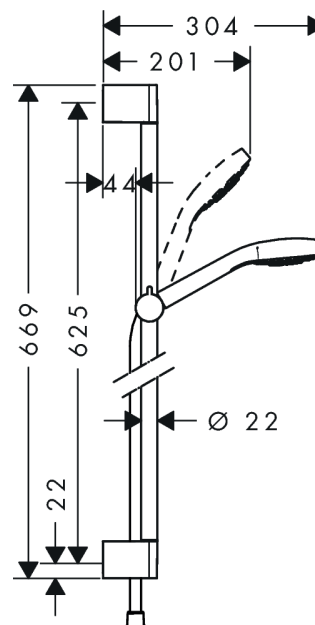

#### Kendetegn

- består af: håndbruser, bruserstang, bruserslange, glider
- stråletype: Rain, TurboRain, IntenseRain
- vælg stråletype komfortabelt med tryk på Select-knap
- kugleled der modvirker fordrejning af bruserslangen
- bruserholderens vinkel kan justeres med 45°
- maksimal gennemstrømsmængde ved 3 bar: 9 l/min
- forkromede vægbeslag af kunststof

### Måltegning