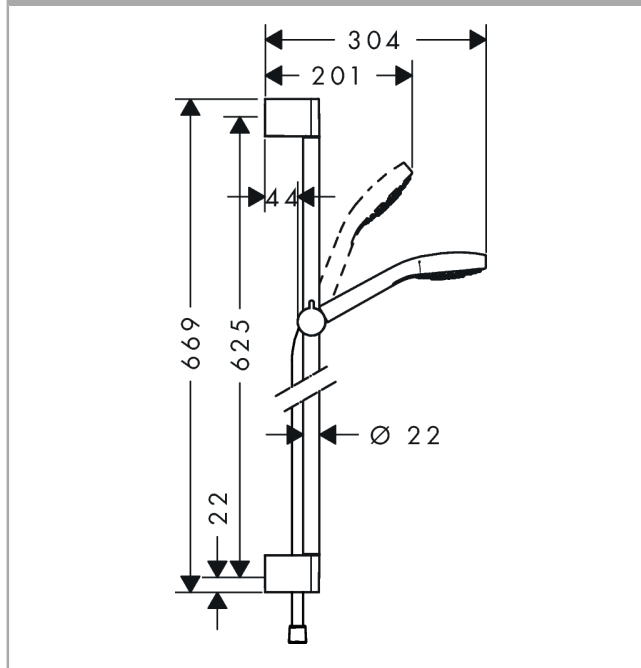

#### Kendetegn

- består af: håndbruser, bruserstang, bruserslange, glider
- stråletype: Rain, TurboRain, IntenseRain
- vælg stråletype komfortabelt med tryk på Select-knap
- bruserstørrelse: 110 mm
- kugleled der modvirker fordrejning af bruserslangen
- bruserholderens vinkel kan justeres med 45°
- maksimal gennemstrømsmængde ved 3 bar: 9 l/min
- forkromede vægbeslag af kunststof

### Måltegning