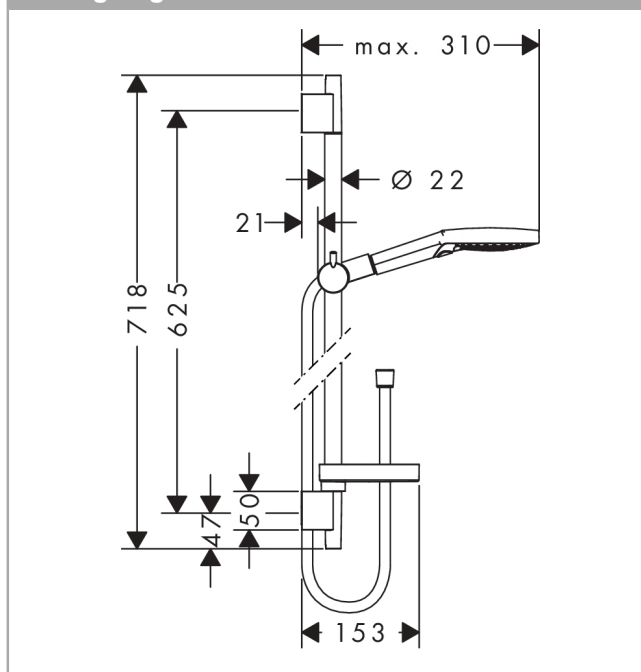

Måltegning