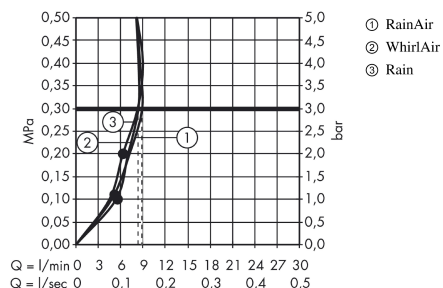

Gennemløbsdiagram

Værdierne for forbruget blev målt praksisorienteret og med de tilsvarende armaturer (termostat/blander/indbygget ventil).