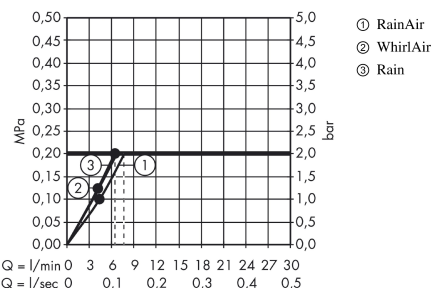

Raindance Select S

Brusersæt 120 3jet EcoSmart 9 l/min med bruserstang 65 cm og sæbeskål

Overflader : krom Art.Nr.: 26632000

Beskrivelse

Kendetegn

- består af: håndbruser, bruserstang, bruserslange, glider, sæbeskål
- stråletype: WhirlAir, Rain, RainAir
- vælg stråletype komfortabelt med tryk på Select-knap
- bruserstørrelse: 125 mm
- kugleled der modvirker fordrejning af bruserslangen
- holderens vinkel kan justeres med 90°, kan svinge og justeres i højde
- maksimal gennemstrømsmængde ved 3 bar: 9 l/min
- forkromede vægbeslag af kunststof

Værdierne for forbruget blev målt praksisorienteret og med de tilsvarende armaturer (termostat/blander/indbygget ventil).

Raindance Select S

Brusersæt 120 3jet EcoSmart 9 l/min med bruserstang 65 cm og sæbeskål