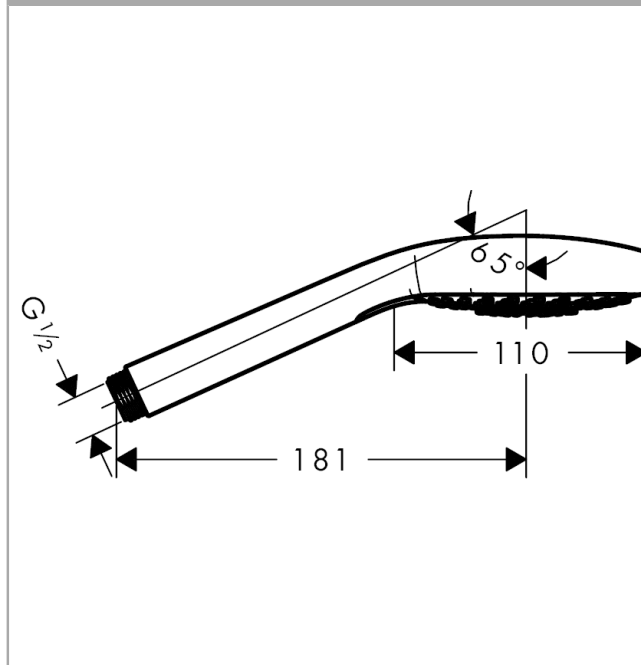

#### Kendetegn

- bruserstørrelse: 110 mm
- vælg stråletype komfortabelt med tryk på Select-knap
- stråletype: Rain, TurboRain, IntenseRain
- gennemstrømsmængde ved 3 bar: 9 l/min
- med indvendig vandføring
- skylbar smudsfangsi
- tilslutningsgevind G 1/2

### Måltegning