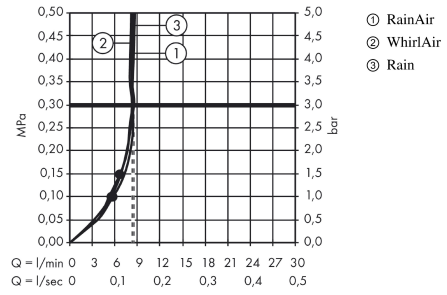

## Måltegning

**Raindance Select S**  
**Håndbruser 120 3jet EcoSmart 9 l/min**  
 Overflader : krom Art.Nr.: 26531000

## Gennemløbsdiagram

Værdierne for forbruget blev målt praksisorienteret og med de tilsvarende armaturer (termostat/blander/indbygget ventil).

Værdierne for forbruget blev målt praksisorienteret og med de tilsvarende armaturer (termostat/blander/indbygget ventil).