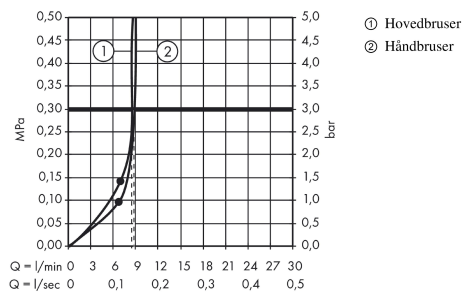

Croma

Showerpipe 220 1jet EcoSmart 9 l/min med termostat

Overflader : krom Art.Nr.: 27188000

Gennemløbsdiagram