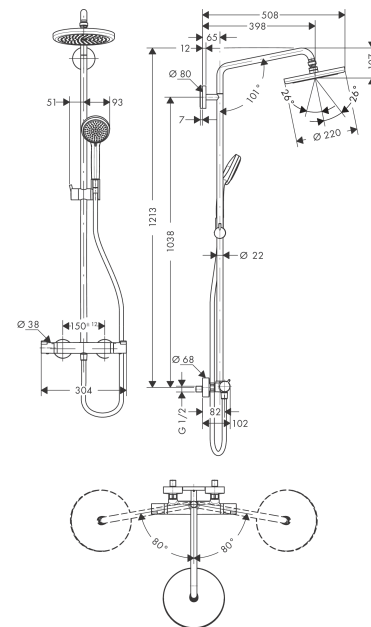

Croma

Showerpipe 220 1jet EcoSmart 9 l/min med termostat

Overflader : krom Art.Nr.: 27188000

Beskrivelse

Kendetegn

- består af: hovedbruser, håndbruser, brusetermostat, bruserslange, glider
- hovedbruser Croma 220
- bruserstørrelse: 220 mm
- hovedbruser justerbar i vinkel
- stråletype: RainAir
- gennemstrømsmængde RainAir (ved 3 bar): 9 l/min
- brusearmlængde: 400 mm
- svingbar brusearm
- termostat Ecostat Comfort
- sikkerhedsspærre ved 40°C
- justerbar varmtvandsbegrænsning
- betjening med drejegræb
- monteringsstype: frembygget installation
- tilslutningsstørrelse DN15
- tilslutningsgevind G ½
- stikmål 150 mm ± 12 mm
- højdejusterbar håndbruser
- stigerør kan afkortes
- længere stigerør kan bestilles
- ETA VA 1.43/20148
- STA 1377

Produktdetaljer

VVS-nr.	722379824
Pris ekskl. moms	6.690,00 DKK
Pris inkl. moms *	8.362,50 DKK

Teknologi

Certifikater

Produktbillede

Måltegning

Croma

Showerpipe 220 1jet EcoSmart 9 l/min med termostat

Overflader : krom Art.Nr.: 27188000

Gennemløbsdiagram

Croma
Showerpipe 220 1jet EcoSmart 9 l/min med termostat
 Overflader : krom Art.Nr.: 27188000

Monteringseksempel