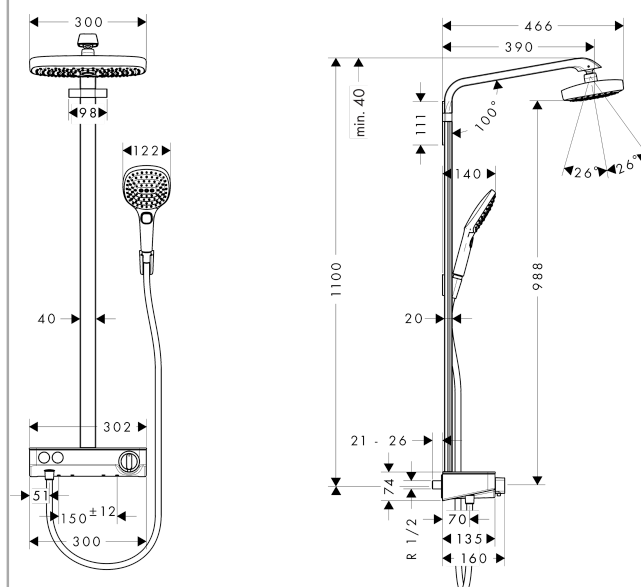

Raindance Select E
Showerpipe 300 2jet EcoSmart 9 l/min med ShowerTablet Select 300
 Overflader : krom Art.Nr.: 27283000

Beskrivelse

Kendetegn

- består af: hovedbruser, håndbruser, brusetermostat, bruserslange, brusерholder
- hovedbruser Raindance Select E 300 2jet
- bruserstørrelse: 300 x 160 mm
- hovedbruser justerbar i vinkel
- hylde af sikkerhedsglas
- stråletype: RainAir, Rain
- vælg stråletype komfortabelt med tryk på Select-knap
- gennemstrømsmængde RainAir (ved 3 bar): 9 l/min
- gennemstrømsmængde Rain (ved 3 bar): 9 l/min
- stråleskive i krom eller hvid overflade
- brusearmlængde: 380 mm
- termostat ShowerTablet Select 300
- overflade hylde: krom eller hvid
- isoleret vandføring
- sikkerhedsspærre ved 40°C
- justerbar varmtvandsbegrænsning
- vælg bruser med Select-knap
- monteringsstype: frembygget installation
- tilslutningsstørrelse DN15
- tilslutningsgevind G 1/2
- stikmål 150 mm ± 12 mm
- stigerør kan ikke afkortes
- længere stigerør kan bestilles
- STA 1427

Produktdetaljer

VVS-nr.	722362704
Pris ekskl. moms	14.686,00 DKK
Pris inkl. moms *	18.357,50 DKK

Teknologi

Certifikater

Produktbillede

Måltegning

Raindance Select E

Showerpipe 300 2jet EcoSmart 9 l/min med ShowerTablet Select 300

Overflader : krom Art.Nr.: 27283000

Gennemløbsdiagram

Raindance Select E
Showerpipe 300 2jet EcoSmart 9 l/min med ShowerTablet Select 300
 Overflader : krom Art.Nr.: 27283000

Monteringseksempel