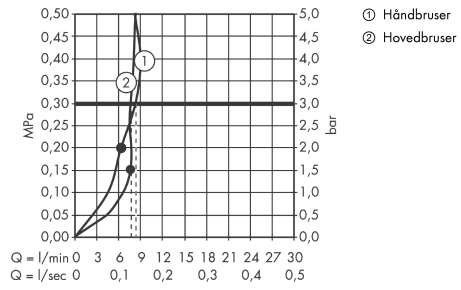

Raindance Select E

Showerpipe 300 2jet EcoSmart 9 l/min med ShowerTablet Select 300

Overflader : krom Art.Nr.: 27283000

Gennemløbsdiagram