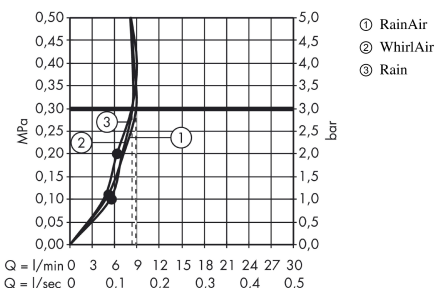

Raindance Select E

Brusersæt 120 3jet EcoSmart 9 l/min med bruserstang 65 cm og sæbeskål

Overflader : krom Art.Nr.: 26622000

Beskrivelse

Kendetegn

- består af: håndbruser, bruserstang, bruserslange, glider, sæbeskål
- stråletype: Rain, RainAir, WhirlAir
- vælg stråletype komfortabelt med tryk på Select-knap
- bruserstørrelse: 120 mm
- kugleled der modvirker fordrejning af bruserslangen
- holderens vinkel kan justeres med 90°, kan svinge og justeres i højde
- maksimal gennemstrømsmængde ved 3 bar: 9 l/min
- forkromede vægbeslag af kunststof

Værdierne for forbruget blev målt praksisorienteret og med de tilsvarende armaturer (termostat/blander/indbygget ventil).

Raindance Select E

Brusersæt 120 3jet EcoSmart 9 l/min med bruserstang 65 cm og sæbeskål