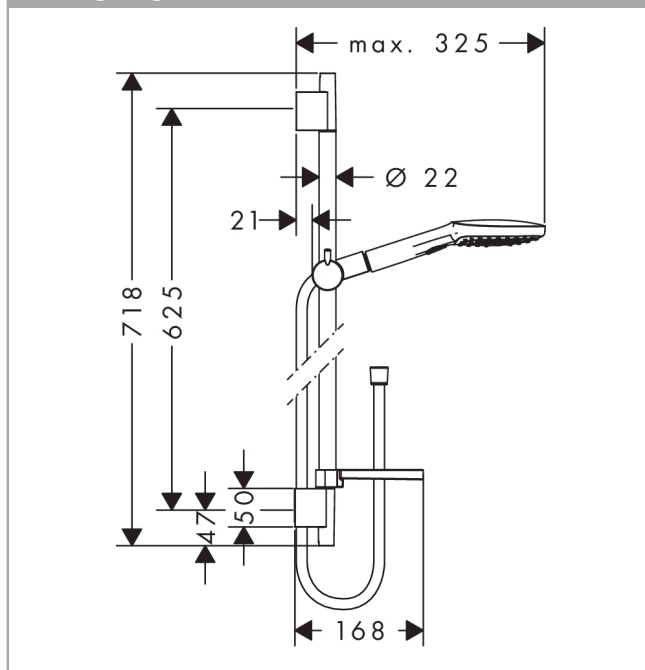

Måltegning