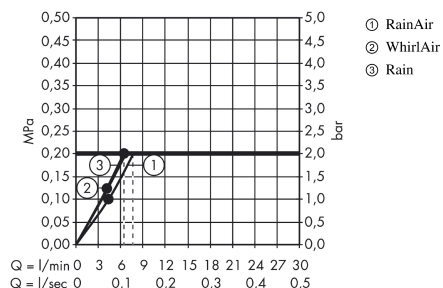

Gennemløbsdiagram

Værdierne for forbruget blev målt praksisorienteret og med de tilsvarende armaturer (termostat/blander/indbygget ventil).