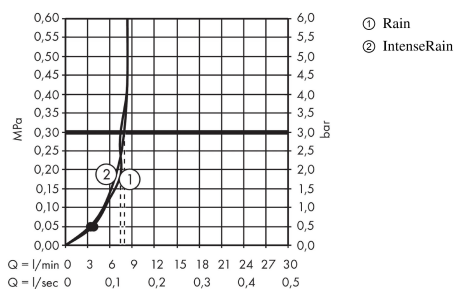

Gennemløbsdiagram

Værdierne for forbruget blev målt praksisorienteret og med de tilsvarende armaturer (termostat/blander/indbygget ventil).