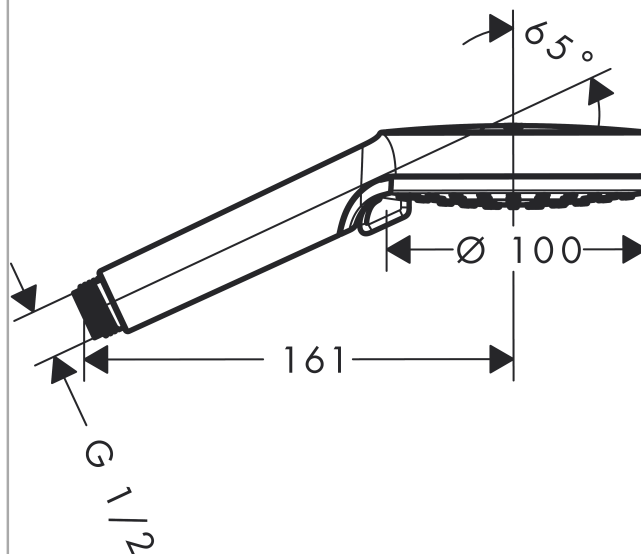

Måltegning