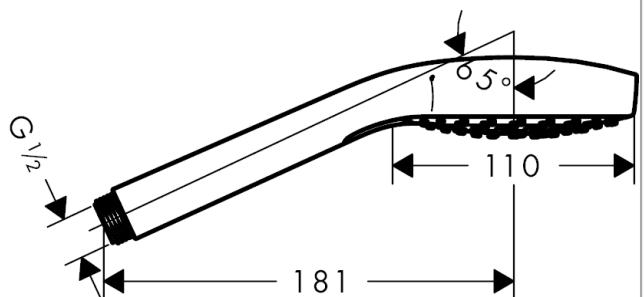

Måltegning