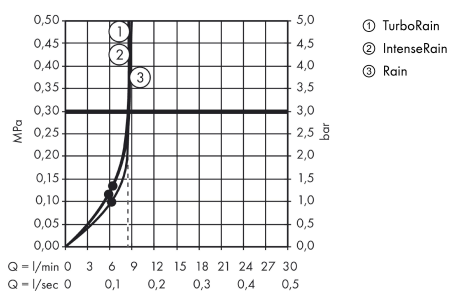

Croma Select S

Håndbruser Vario EcoSmart 9 l/min

Overflader : hvid/krom Art.Nr.: 26803400

Beskrivelse

Kendetegn

- bruserstørrelse: 110 mm
- vælg stråletype komfortabelt med tryk på Select-knap
- stråletype: Rain, TurboRain, IntenseRain
- gennemstrømsmængde ved 3 bar: 9 l/min
- med indvendig vandføring
- skylbar smudsfangsi
- tilslutningsgevind G 1/2

Q = l/min 0 3 6 9 12 15 18 21 24 27 30
Q = l/sec 0 0,1 0,2 0,3 0,4 0,5

Værdierne for forbruget blev målt praksisorienteret og med de tilsvarende armaturer (termostat/blender/indbygget ventil).