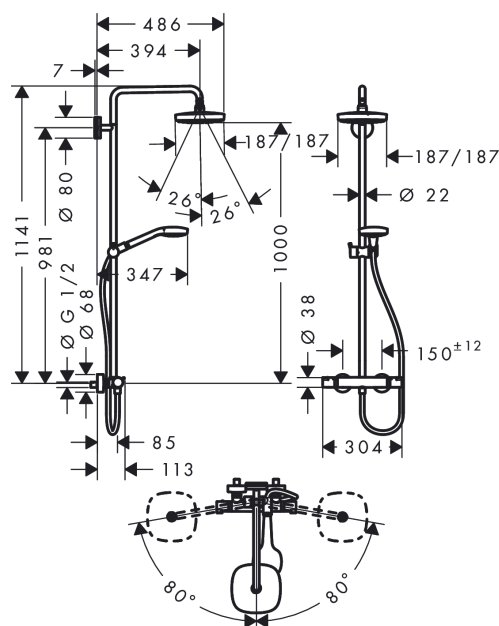

### Kendetegn

- består af: hovedbruser, håndbruser, brusetermostat, bruserslange, glider
- hovedbruser Croma Select E 180 2jet
- bruserstørrelse: 180 mm x 180 mm
- hovedbruser justerbar i vinkel
- stråletype: Rain, IntenseRain
- vælg stråletype komfortabelt med tryk på Select-knap
- gennemstrømsmængde IntenseRain (ved 3 bar): 9 l/min
- gennemstrømsmængde Rain (ved 3 bar): 9 l/min
- brusearmlængde: 400 mm
- svingbar brusearm
- termostat Ecostat Comfort
- sikkerhedsspærre ved 40°C
- justerbar varmtvandsbegrænsning
- betjening med drejegræb
- monteringsstype: frembygget installation
- tilslutningsstørrelse DN15
- tilslutningsgevind G ½
- stikmål 150 mm ± 12 mm
- højdejusterbar håndbruser
- Stigerør kan afkortes
- Længere stigerør kan bestilles
- STA 1377

## Måltegning

**Croma Select E**  
**Showerpipe 180 2jet EcoSmart 9 l/min med termostat**  
Overflader : hvid/krom Art.Nr.: 27257400