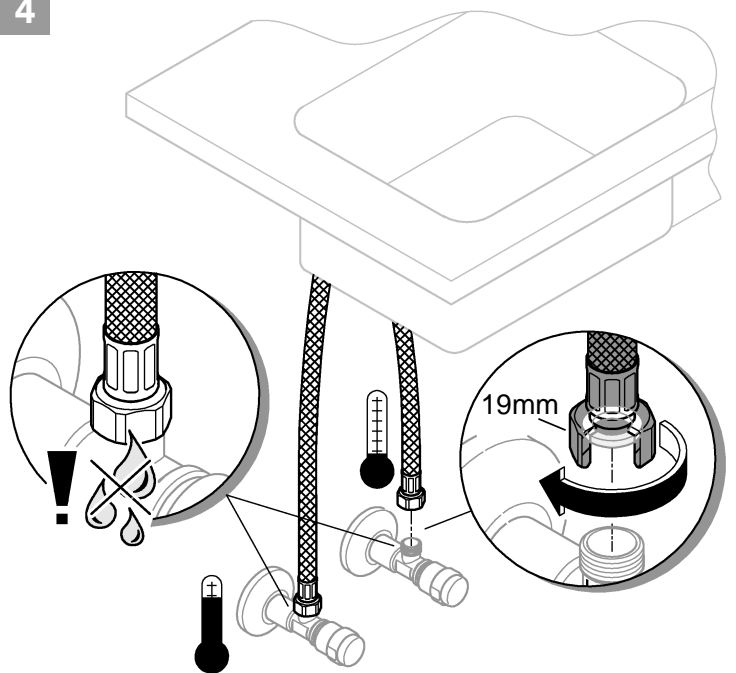

DIN 1988  
DIN EN 806

1

2

3

4

SERVICE

Pure Freude an Wasser

**GROHE**  
WAVES