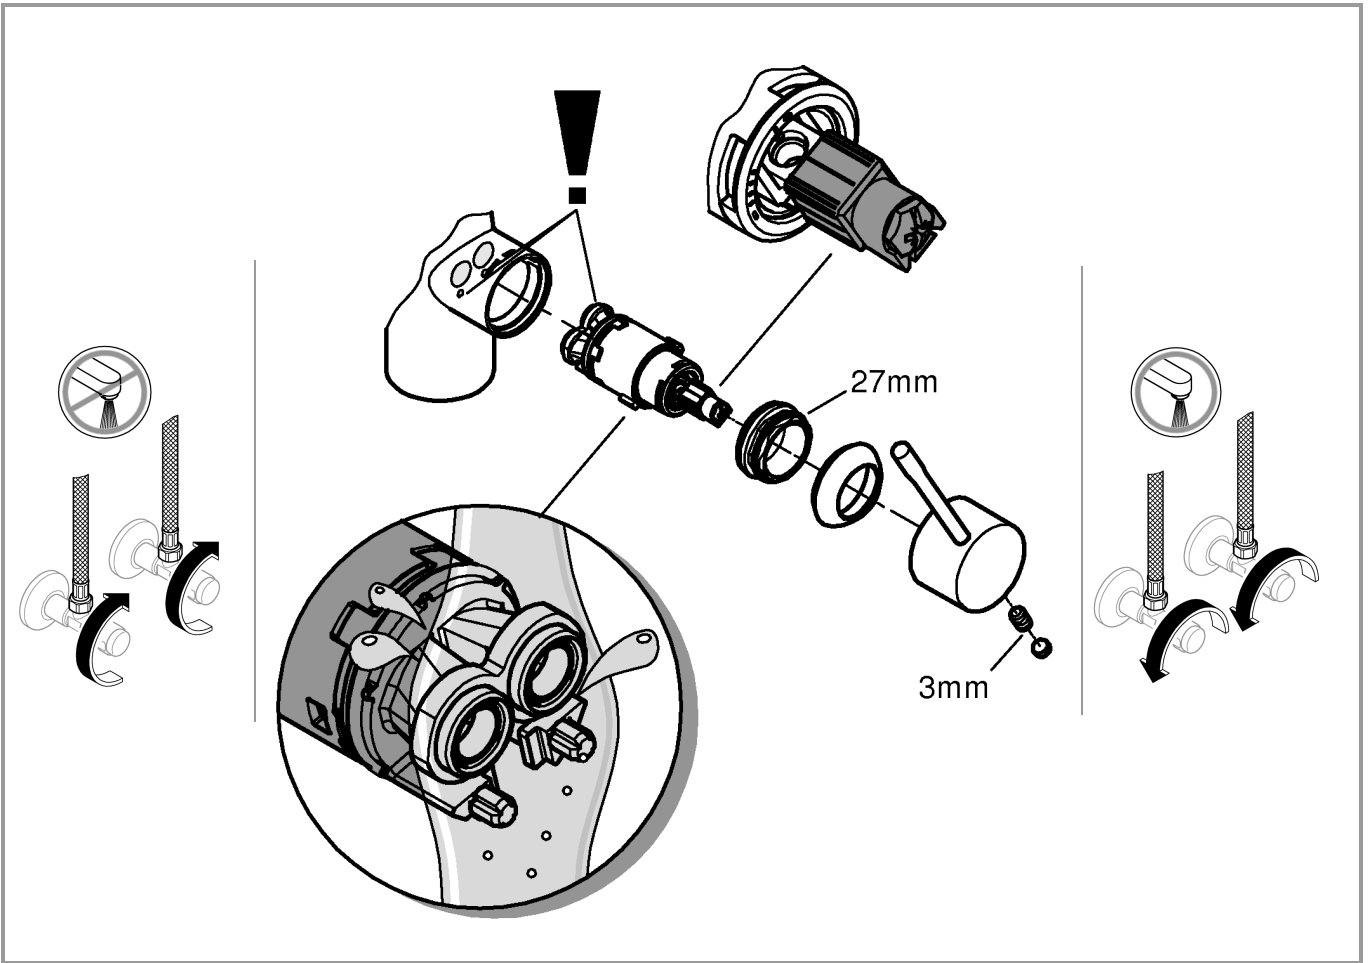

DIN 1988  
DIN EN 806

1

2

3

4

SERVICE

Pure Freude an Wasser

**GROHE**  
WAVES