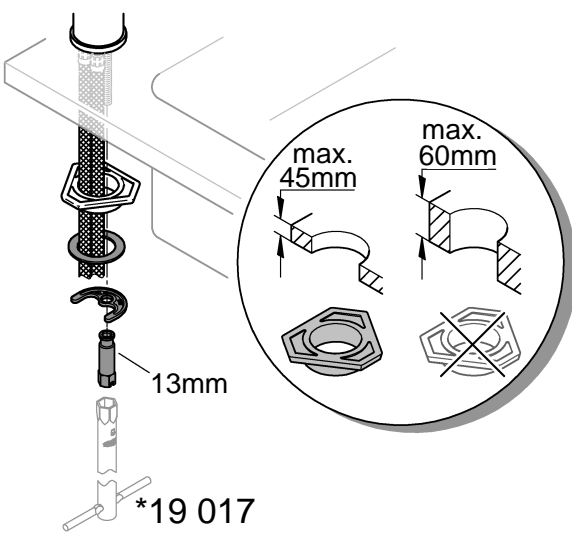

DIN 1988  
DIN EN 806

1

2

3

4

SERVICE

Pure Freude an Wasser

**GROHE**  
WAVES