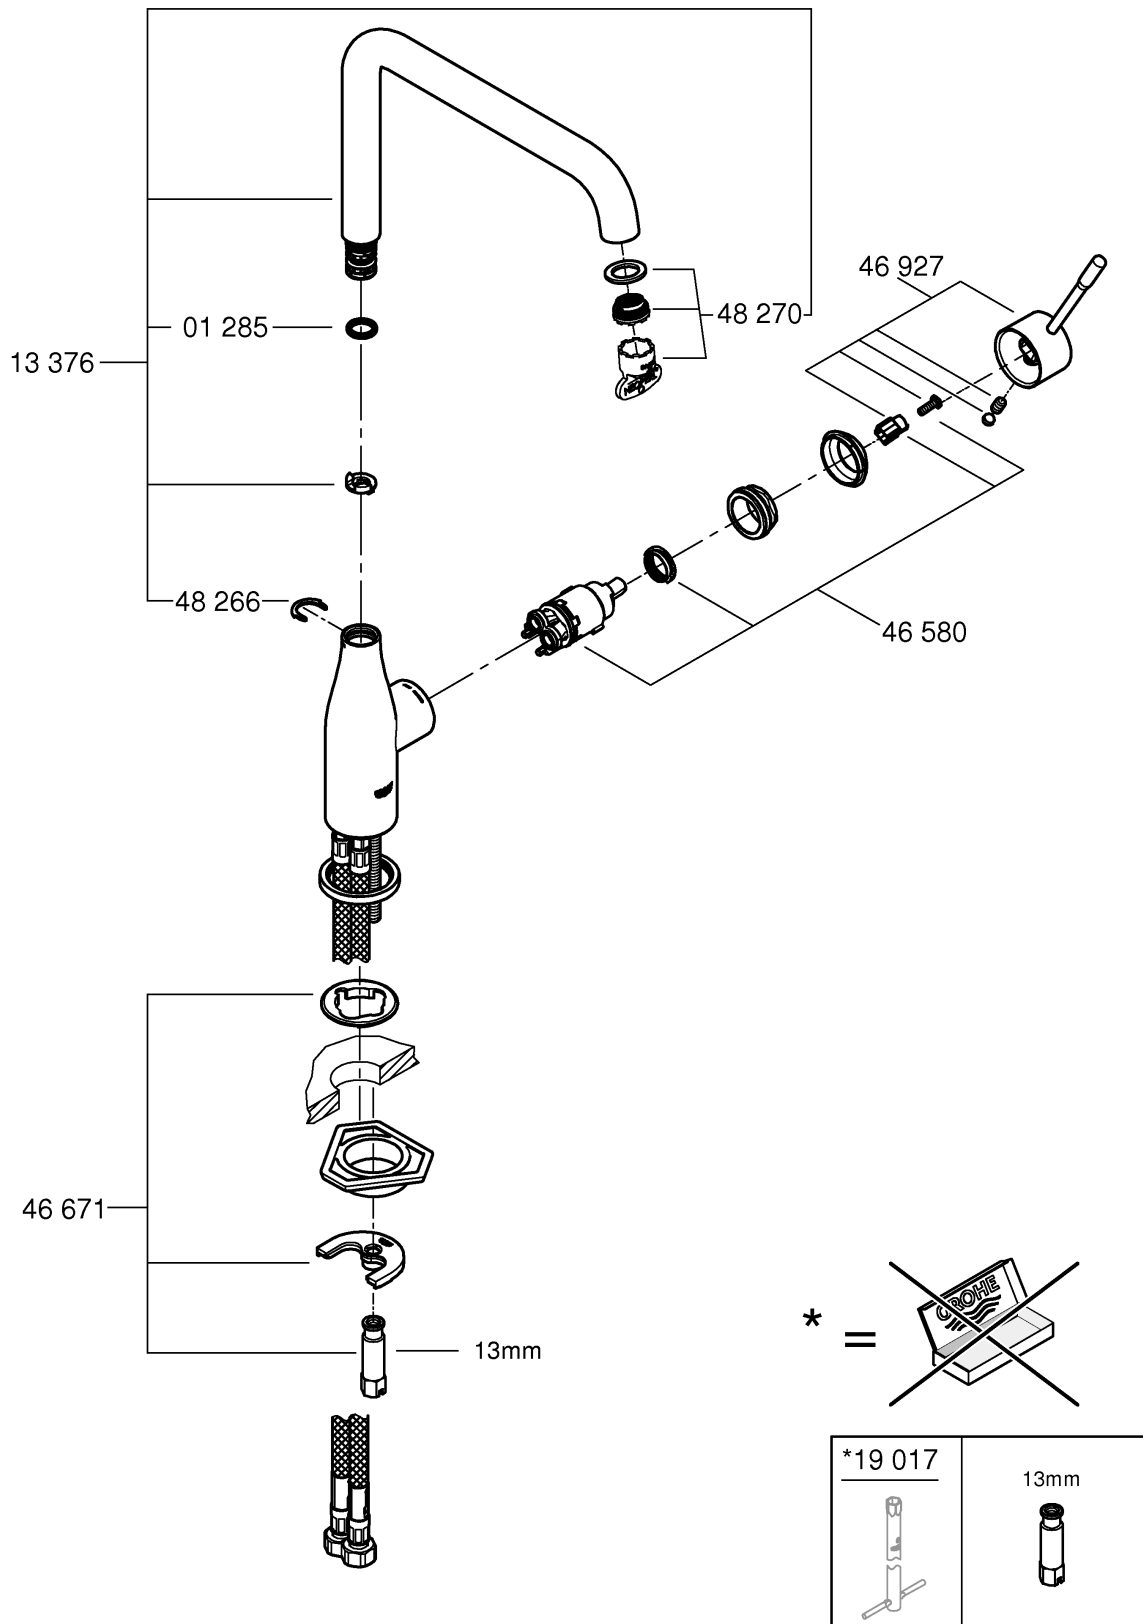

DIN 1988  
DIN EN 806

1

2

3

4

SERVICE

Pure Freude an Wasser

**GROHE**  
WAVES