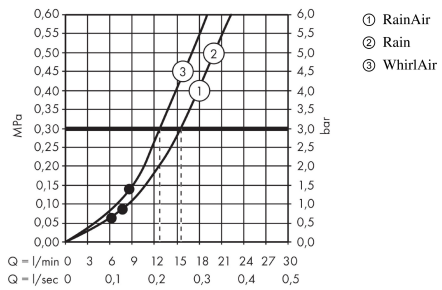

Måttskiss

Raindance Select S
Duschset 120 3jet med duschstång 90 cm och tvålkopp
Ytskikt: krom Art.nr. : 27648000

Genomflödesprogram

öbrukningsvärdena uppmättes under användning med de tillhörande armaturerna (termostat/
blandare/infälld ventil).