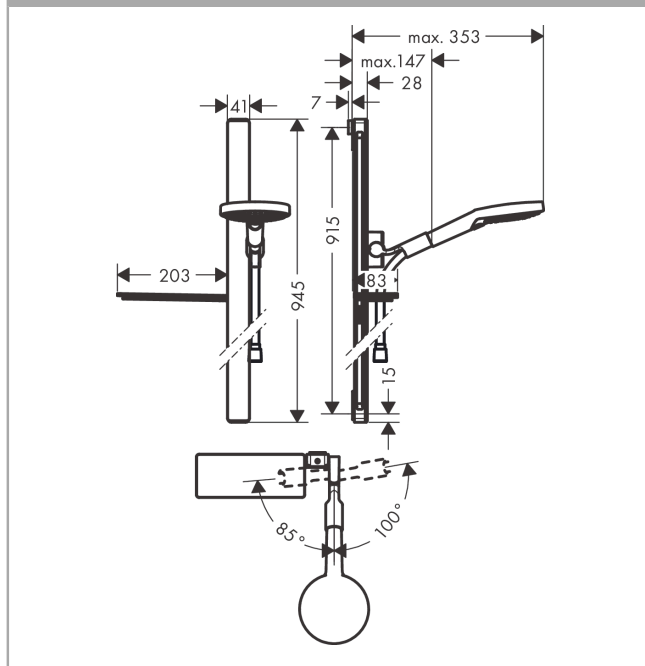

Raindance Select S

Duschset 120 3jet med duschstång 90 cm och tvålkopp

Ytskikt: krom Art.nr. : 27648000

Produktdetaljer

Produktinformation

- bestående av: handdusch, duschstång, duschslang, glidfäste, tvålkopp
- hylla i säkerhetsglas
- stråltyp: Rain, RainAir, Whirl
- bekväm stråltypsomställning med Select-knapp
- duschhuvudsstorlek: 125 mm
- duschsidig vridvirvel mot irriterande förvridning av duschslangen
- 90 graders justerbart reglage, svänger vänster och höger, upp och ner
- helförkromad duschskena
- maximal flödesmängd vid 3 bar: 15 l/min
- 41 mm bred stång
- väggfästen av plast
- duschstångstyp: platt aluminiumprofil med säkerhetsglas
- Ytskikt: krom eller vit

Måttskiss

Raindance Select S
Duschset 120 3jet med duschstång 90 cm och tvålkopp
Ytskikt: krom Art.nr. : 27648000

Genomflödesprogram

öbrukningsvärdena uppmättes under användning med de tillhörande armaturerna (termostat/
blandare/infälld ventil).