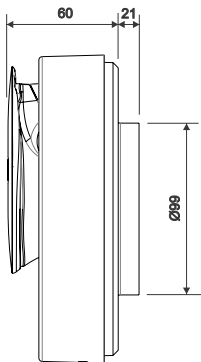

Helautomatisk vifte med mulighet til app styrning.
Art.nr: 1550-1, EI-nr: 4910503, NRF nr: 6553161

Funksjoner

Helautomatisk, tre hastigheter og boost:

- Lav hastighet (grunnventilasjon)
- Middels hastighet (Lys sensor og ettergangstid)
- Høy hastighet (fuktighet eller impulsbryter).
- Boost hastighet programmeres eller aktiveres via app
- Utluftnings funksjon

Plassering

Monteres mot en separat kanal Ø100-140mm
- Med naturlig selvtrekk (tak).
- Uten naturlig selvtrekk (yttervegg)

Allpolig bryter:

Innebygd for tilkobling 100-240V.

Tilbehør

- Kaldrasspjeld Calima 8127-1
- Dekkplate hvit 8143-6
- For kanaldimensjoner Ø140-160mm

Modell

Artikkelnummer
Allpolig bryter
Kapasitet, frittblåsende [m³/h]
Kapasitet, frittblåsende [l/s]
Maksimalt trykk [Pa]
Effekt forbruk [W]
Lydtrykksnivå [dB(A) 3 m]
Spenning/Frekvens

Motortype
Bluetooth
Kapslingsklasse
Isolasjonsklasse
Sertifikat
Andre merkninger
Kanaldimensjon
Temperaturområde
El-installasjon
Enhetens vekt [kg]

Pax Calima®

1550-1
Ja
110 m³/h
30
25Pa
4W
17-20 dB(A) 3 m
230V AC 50Hz
alternativt 12V DC
DC
BTLE4
IP44
Klass II (skal ikke jordes)
S - Intertek
CE
Ø100-140 mm
5-35
Godkjent installatør
0,38

Separat
12 V-inngang
for båt eller
campingvogn