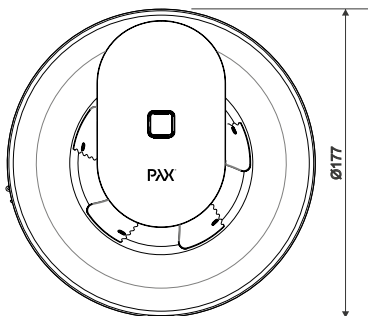

Helautomatisk vifte med mulighet til app styrning.
Art.nr: 1550-1, EI-nr: 4910503, NRF nr: 6553161

Funksjoner

Helautomatisk, tre hastigheter og boost:

- Lav hastighet (grunnventilasjon)
- Middels hastighet (Lys sensor og ettergangstid)
- Høy hastighet (fuktighet eller impulsbryter).
- Boost hastighet programmeres eller aktiveres via app
- Utluftnings funksjon

Plassering

Monteres mot en separat kanal Ø100-140mm
- Med naturlig selvtrekk (tak).
- Uten naturlig selvtrekk (yttervegg)

Allpolig bryter:

Innebygd for tilkobling 100-240V.

Tilbehør

- Kaldrasspjeld Calima 8127-1
- Dekkplate hvit 8143-6
- For kanaldimensjoner Ø140-160mm

Modell

Artikkelnummer
Allpolig bryter
Kapasitet, frittblåsende [m³/h]
Kapasitet, frittblåsende [l/s]
Maksimalt trykk [Pa]
Effekt forbruk [W]
Lydtrykksnivå [dB(A) 3 m]
Spenning/Frekvens

Motortype
Bluetooth
Kapslingsklasse
Isolasjonsklasse
Sertifikat
Andre merkninger
Kanaldimensjon
Temperaturområde
El-installasjon
Enhetens vekt [kg]

Pax Calima®

1550-1
Ja
110 m³/h
30
25Pa
4W
17-20 dB(A) 3 m
230V AC 50Hz
alternativt 12V DC
DC
BTLE4
IP44
Klass II (skal ikke jordes)
S - Intertek
CE
Ø100-140 mm
5-35
Godkjent installatør
0,38

Separat
12 V-inngang
for båt eller
campingvogn