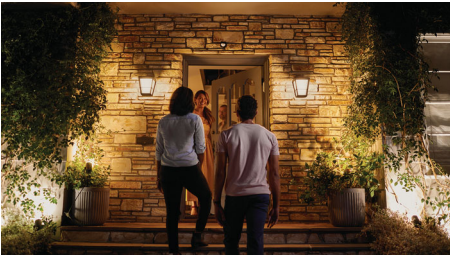

## En varm velkomst hver dag

Oplev komforten ved, at belysningen tændes automatisk, når du kommer hjem. Tøm bilen, og gå nemt ind i huset takket være den praktiske udendørsbelysning. Får du gæster? Byd dem velkommen med lys, der langsomt tændes, når de nærmer sig fordøren.