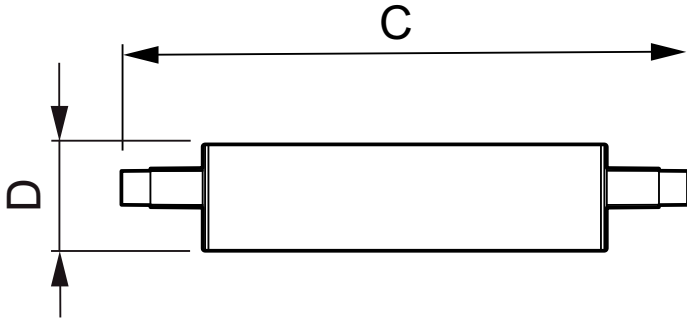

CorePro LEDlinear MV

Tæller – antal pr. pakke	1
Tæller – antal pakker pr. kasse (udvendig emballage)	10
Materialenr. (12NC)	929001353602

Nettovægt (stykke)	0,095 kg

Målskitse

R7S 220V 15.5W-110W 1800lm 3000K R7S D

Product	D	C
CorePro LED linear D 14-120W R7S 118 830	29 mm	118 mm

Fotometriske data