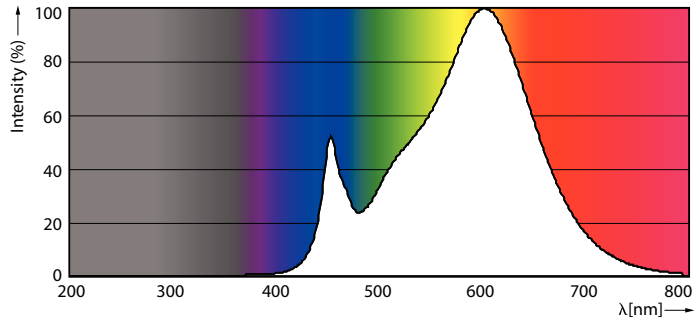

CorePro LEDlinear MV

Tæller – antal pr. pakke	1
Tæller – antal pakker pr. kasse (udvendig emballage)	10
Materialenr. (12NC)	929001353602

Nettovægt (stykke)	0,095 kg

Målskitse

Product	D	C
CorePro LED linear D 14-120W R7S 118 830	29 mm	118 mm

Fotometriske data

CorePro LEDlinearMV 14-120W R7S 830 D