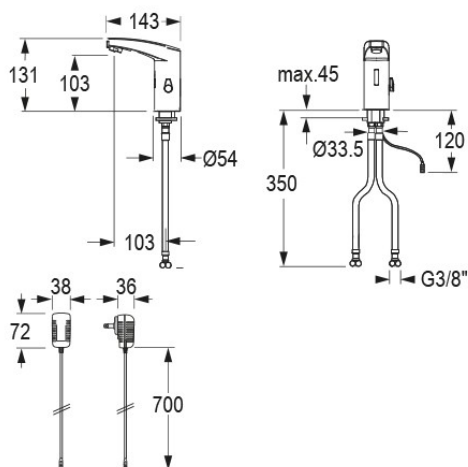

## Datablad Iqua M10 berøringsfrit armatur

Cassøe vare nr. 70 4306 xxx  
VVS nr. 70 4306 xxx

### Iqua vaskearmatur M10, med IR-Sensor og temperaturvælger

Berøringsfri elektronisk styret vaskearmatur:

- Modulopbygget krop i krom med enkel montering
- Infrarød dobbeltsensor (auto indstilling) mikroprocessor elektronik
- Service fra top
- Integreret batteri i krop
- Driftssikker magnetventil og spareperlator
- Vandtilkobling med fleksible rør og sigte imod snavs
- Støjklasse I, DIN EN 200; P-IX 8079 / IA, ,

### Model varianter

Iqua M10 Basic, batteri 6V	704306,104
Iqua M10 Basic med plug in netdrift 230v6v	130010,11
Iqua M10 Basic med Indbygn. netdrift 230v6v	130016,11

### Logistik info.

1 stk. 80x235x378mm 3kg	Leveres som 1 kolli
N/A	Leveres på en p15