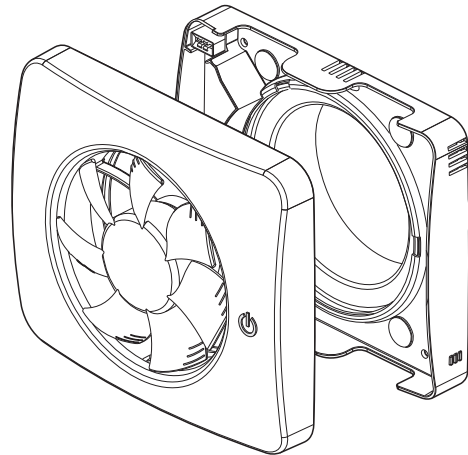

Specifikation		
Betegnelse	Beskrivelse	Varenr.
Intellivent® SKY	Badeværelsesventilator i hvid ABS plast Ø100-Ø125 mm	197402
Tillbehør		
Intellivent® SKY Designfront hvid	Designfront af ABS plast med magneter	197418
YVG100	Gennemføringskit med modulrør, studs, udv. rist og vindstop Ø102 mm	197244
YVG125	Gennemføringskit med modulrør, studs, udv. rist og vindstop Ø118 mm	197245
Fresh vindstop 100	Vindstop. Udvendig diameter Ø98 mm, længde 74 mm	669801
Fresh vindstop 125	Vindstop. Udvendig diameter Ø118 mm, længde 80 mm	669812
Fresh Intellivent® dæklade hvid	Hvid dæklade 242x190x10 mm	197430

Tekniske data	
Maxkapacitet	140 m ³ /h
Lydniveau 3m, min	19 dB(A)
Effektforbrug	2-5 W
Studsdybde (hvis monteret)	29 mm
Hulmål	105-130 mm
100-240 V, 50-60 Hz	
IP44   	

INTELLIVENT® SKY

Beskrivelse

Intelligent® SKY udmærker sig med sin unikke trykluftskapacitet og avancerede funktioner. Dette gør, at ventilatoren klarer længere kanaler og flere bøjninger. Ventilatoren kan installeres på både Ø100 og Ø125 kanaler, afgangsstuds til begge dimensioner medfølger. Der er også mulighed for plan-montering (uden afgangsstuds). Konstrueret til både loft- og vægmontage.

Enkel installation med indbygget flerpolet afbryder, så ekstern afbryder ikke behøves.

Intelligent® SKY bruger kun 2-5 W, hvilket gør den til et meget energieffektivt produkt.

Aftagelig propel for nem rengøring. Rengøringen af kanalen sker ved at kåben afmonteres.