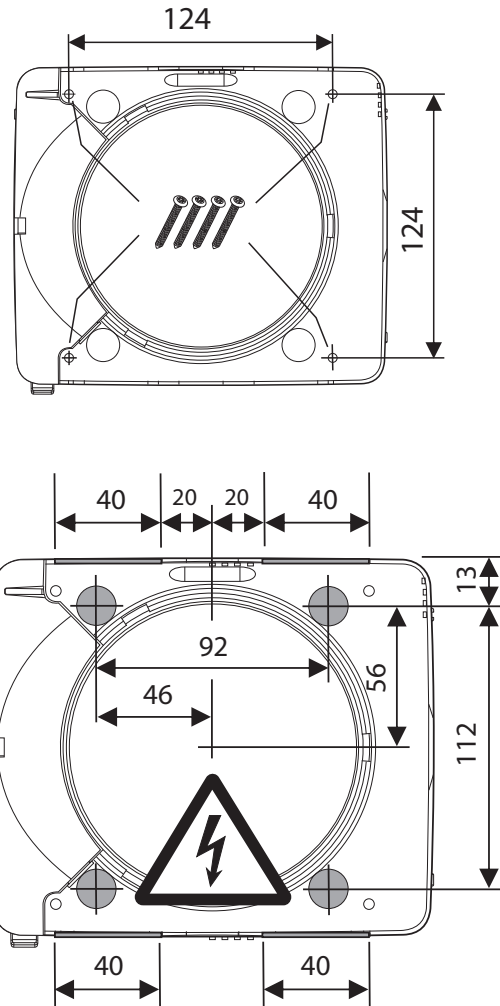

Mål

Monteringsmål

Tilslutningsskema

Kabelindgange

Kabelindgange
A=Skjult
B=Udenpåliggende

Tekniske data	
Maxkapacitet	140 m ³ /h
Lydniveau 3m min	19 dB(A)
Effektforbrug	2-5 W
Studsdybde	29 mm
Hulstørrelse	105 - 130 mm
Materiale	ABS plast
Tæthedsgrad	IP44
Isolationsklasse	□
Certifikat	Ⓢ Ⓢ CE
Spænding	100-240 V
Frekvens	50-60 Hz