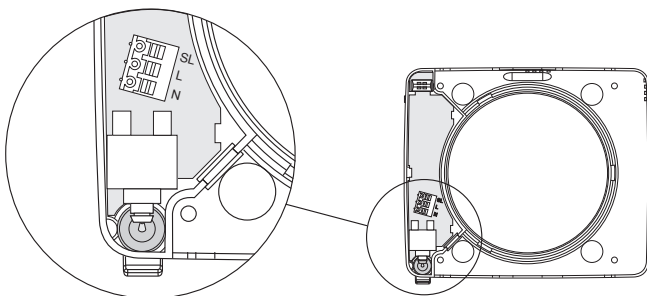

Tilslutningsskema