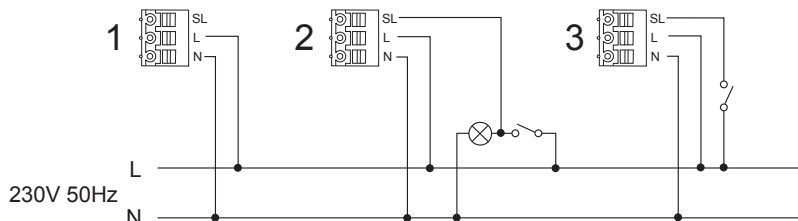

Tilslutningsskema