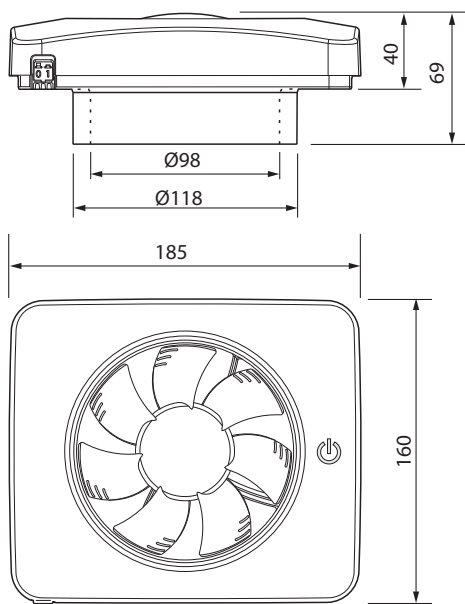

Udover de indstillinger man kan lave via touchpanelet kan man med app'en foretage yderligere tilpasninger. Man kan også booste eller pause ventilatoren.

Installationsfakta

Intellivent® SKY er også fleksibel, når det gælder installation. Ventilatoren kan væg- eller loftmonteres. Den har fire indgange til skjult installation og brede åbninger på langsiderne til udenpå liggende kabel.

Mål

Monteringsmål

Tilslutningsskema

Kabelindgange

Kabelindgange
A=Skjult
B=Udenpåliggende

Tekniske data	
Maxkapacitet	140 m ³ /h
Lydniveau 3m min	19 dB(A)
Effektforbrug	2-5 W
Studsdybde	29 mm
Hulstørrelse	105 - 130 mm
Materiale	ABS plast
Tæthedsgrad	IP44
Isolationsklasse	□
Certifikat	Ⓢ Ⓢ CE
Spænding	100-240 V
Frekvens	50-60 Hz