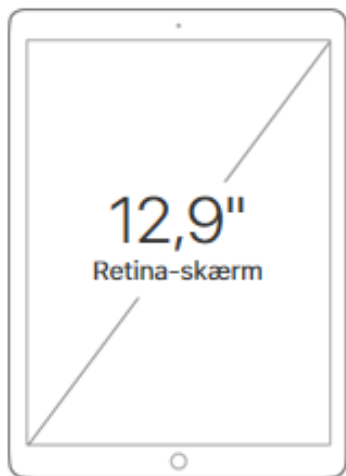

LK FUGA Designramme

- Version 820B6700 & 820B6800

820B6700

820B6800

NEW

iPad Pro

Højde
305,7 mm

Bredde
220,6 mm

Dybde
6,9 mm

iPad Pro

Højde
250,6 mm

Bredde
174,1 mm

Dybde
6,1 mm

iPad Pro
iPad Air2

Højde
240 mm

Bredde
169,5 mm

Dybde
6,1 mm

iPad

Højde
240 mm

Bredde
169,5 mm

Dybde
7,5 mm

iPad mini4

Højde
203,2 mm

Bredde
134,8 mm
Dybde
6,1 mm