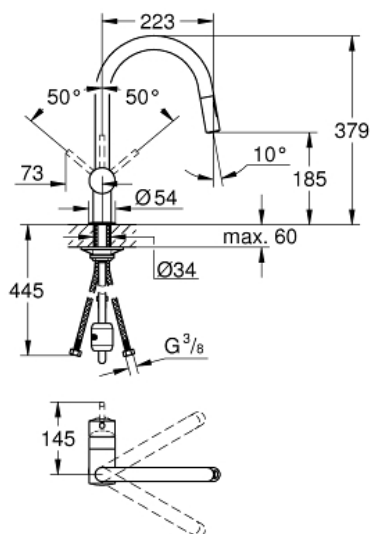

MINTA
Ettgreps kjøkkenbatteri, DN 15
MODEL # 32321002

Pure Freude
an Wasser

GROHE

Product Description:

MINTA

Ettgreps kjøkkenbatteri, DN 15

Standard Specification:

C-tut

etthullsmontasje

GROHE StarLight krom overflate

GROHE SilkMove 46 mm keramisk patron

GROHE EasyDock garanterer enkel inntrekking og glatt docking tilbake til utgangsposisjonen

Uttrekkbar spray dobbel

omstiller: laminar spray / SpeedClean jet-dusj

variable justerbar volumbegrenser

svingbar rørtut

svingradius 360°

integert tilbakeslagsventil

med tilbakeslagsventil

fleksible tilkoblingslanger

hurtig-montasje-system

min. trykk 1.0 bar