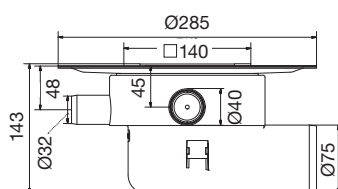

MaxiOne vandlås (til lodret)
 Ø101 mm
 VVS nr 153453-416

22454 - Folder - Purus MultiFlex Stor

Fakta

VVS nr 153482-113

VVS nr 153483-116

VVS nr 153482-313

VVS nr 153483-316

VVS nr	Diameter (mm)	Inbygningshøjde (mm)	Flangediameter (mm)	Material Afløb	Material Rist og ramme	Vandlås	Sideindløb
153482-113	Ø75 vandret, Rist og ramme	140	285	PP, ABS	Syrefast rustfri	Tyr (incl)	2x40, 1x32
153482-313	Ø75 vandret, Tile Insert	140	285	PP, ABS	Syrefast rustfri	Tyr (incl)	2x40, 1x32
153483-116	Ø110 lodret, Rist og ramme	210	285	PP, ABS	Syrefast rustfri	MaxiOne	2x40, 1x32
153483-316	Ø110 lodret, Tile Insert	210	285	PP, ABS	Syrefast rustfri	MaxiOne	2x40, 1x32