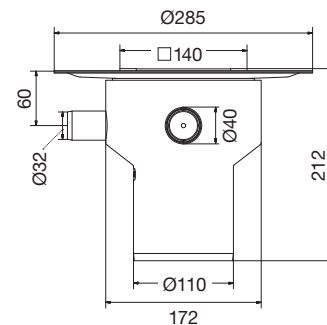

Purus MultiFlex

Tile Insert
Lodret Ø110

VVS nr 153483-316

Fordele Purus MultiFlex

- Til smøremembran
- Med højde-, sænk, vip- og roterbar flange i limbar ABS
- Til betongulve med klinker
- Rengøringsvenlige vandlåse
- Sprøjtetæmper
- 3 sideindløb
- Produceret i genanvendeligt PP-plast
- Kemikalieresistent
- Konstrueret og produceret i Skandinavien
- VA-godkendt
- Enkel at montere efter altid medfølgende monteringsanvisning

Roterbar flange i limbar ABS

Højde-, sænk- og vipbar

Flexibel!

**Purus
MultiFlex**

Tilbehør

Tyr vandlås (til vandret)
 Ø125 mm
 VVS nr 157479-225

Purus støtteben
 VVS nr 153482-800

Limflange
 Til større monteringsdybde
 VVS nr 153482-715

MaxiOne vandlås (til lodret)
 Ø101 mm
 VVS nr 153453-416

22454 - Folder - Purus MultiFlex Stor

Fakta

VVS nr 153482-113

VVS nr 153483-116

VVS nr 153482-313

VVS nr 153483-316

VVS nr	Diameter (mm)	Inbygningshøjde (mm)	Flangediameter (mm)	Material Afløb	Material Rist og ramme	Vandlås	Sideindløb
153482-113	Ø75 vandret, Rist og ramme	140	285	PP, ABS	Syrefast rustfri	Tyr (incl)	2x40, 1x32
153482-313	Ø75 vandret, Tile Insert	140	285	PP, ABS	Syrefast rustfri	Tyr (incl)	2x40, 1x32
153483-116	Ø110 lodret, Rist og ramme	210	285	PP, ABS	Syrefast rustfri	MaxiOne	2x40, 1x32
153483-316	Ø110 lodret, Tile Insert	210	285	PP, ABS	Syrefast rustfri	MaxiOne	2x40, 1x32