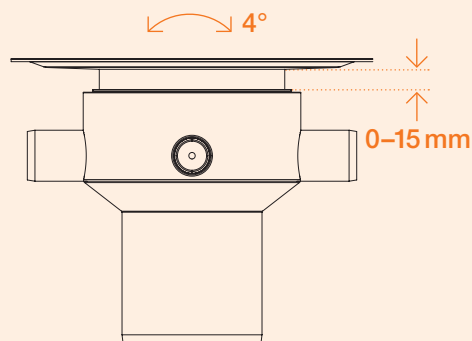

Højde-, sænk- og vipbar