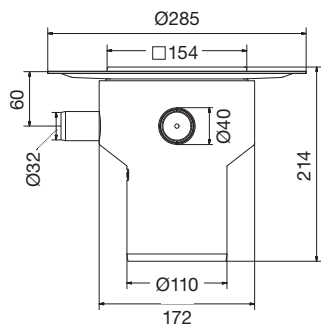

Purus MultiFlex

Tile Insert
Lodret Ø110

VVS nr 153483-316

Fordele Purus MultiFlex

- Til smøremembran
- Med højde-, sænk, vip- og roterbar flange i limbar ABS
- Til betongulve med klinker
- Rengøringsvenlige vandlåse
- Sprøjtetæmper
- 3 sideindløb
- Produceret i genanvendeligt PP-plast
- Kemikalieresistent
- Konstrueret og produceret i Skandinavien
- VA-godkendt
- Enkel at montere efter altid medfølgende monteringsanvisning

Roterbar flange i limbar ABS

Højde-, sænk- og vipbar

Flexibel!

**Purus
MultiFlex**

Tilbehør

Tyr vandlås (til vandret)
 Ø125 mm
 VVS nr 157479-225

Purus støtteben
 VVS nr 153482-800

Limflange
 Til større monteringsdybde
 VVS nr 153482-715

MaxiOne vandlås (til lodret)
 Ø101 mm
 VVS nr 153453-416

22454 - Folder - Purus MultiFlex Stor

Fakta

VVS nr 153482-113

VVS nr 153483-116

VVS nr 153482-313

VVS nr 153483-316

VVS nr	Diameter (mm)	Inbygningshøjde (mm)	Flangediameter (mm)	Material Afløb	Material Rist og ramme	Vandlås	Sideindløb
153482-113	Ø75 vandret, Rist og ramme	140	285	PP, ABS	Syrefast rustfri	Tyr (incl)	2x40, 1x32
153482-313	Ø75 vandret, Tile Insert	140	285	PP, ABS	Syrefast rustfri	Tyr (incl)	2x40, 1x32
153483-116	Ø110 lodret, Rist og ramme	210	285	PP, ABS	Syrefast rustfri	MaxiOne	2x40, 1x32
153483-316	Ø110 lodret, Tile Insert	210	285	PP, ABS	Syrefast rustfri	MaxiOne	2x40, 1x32