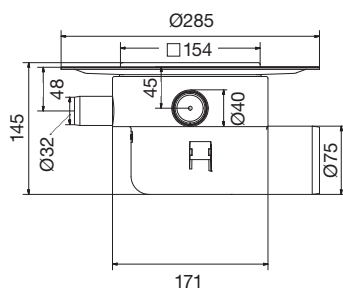

Roterbar flange i limbar ABS

Højde-, sænk- og vipbar

Flexibel!

**Purus
MultiFlex**

Tilbehør

Tyr vandlås (til vandret)
 Ø125 mm
 VVS nr 157479-225

Purus støtteben
 VVS nr 153482-800

Limflange
 Til større monteringsdybde
 VVS nr 153482-715

MaxiOne vandlås (til lodret)
 Ø101 mm
 VVS nr 153453-416

22454 - Folder - Purus MultiFlex Stor

Fakta

VVS nr 153482-113

VVS nr 153483-116

VVS nr 153482-313

VVS nr 153483-316

VVS nr	Diameter (mm)	Inbygningshøjde (mm)	Flangediameter (mm)	Material Afløb	Material Rist og ramme	Vandlås	Sideindløb
153482-113	Ø75 vandret, Rist og ramme	140	285	PP, ABS	Syrefast rustfri	Tyr (incl)	2x40, 1x32
153482-313	Ø75 vandret, Tile Insert	140	285	PP, ABS	Syrefast rustfri	Tyr (incl)	2x40, 1x32
153483-116	Ø110 lodret, Rist og ramme	210	285	PP, ABS	Syrefast rustfri	MaxiOne	2x40, 1x32
153483-316	Ø110 lodret, Tile Insert	210	285	PP, ABS	Syrefast rustfri	MaxiOne	2x40, 1x32