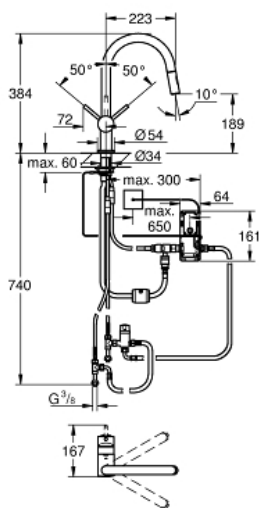

MINTA TOUCH
Elektronisk etgrebs køkkenarmatur
1/2"

MODEL # 31358002

Pure Freude
an Wasser

GROHE

Product Description:

MINTA TOUCH

Elektronisk etgrebs køkkenarmatur 1/2"

Standard Specification:

C-tud

ethulsmontage

Touch: aktivering af vand via berøring

batteri strømforsyning 6 V lithium-batteri, type CR-P2

CE-godkendt

magnetventil

fast indstillet blendeventil

automatisk sikkerhedssluk (fabriksindstillet på 60 sek.)

beskyttelse IP 44

GROHE StarLight krombelægning

GROHE SilkMove 46mm keramisk patron

udtræk med dual spray

omskifter: laminarspray/**SpeedClean** bruserstråle

med svingtud

svingradius 90°

med kontraventil

fleksible tilslutningsslanger 3/8"

system til hurtig montage

Color:

□ 31358002 Krom