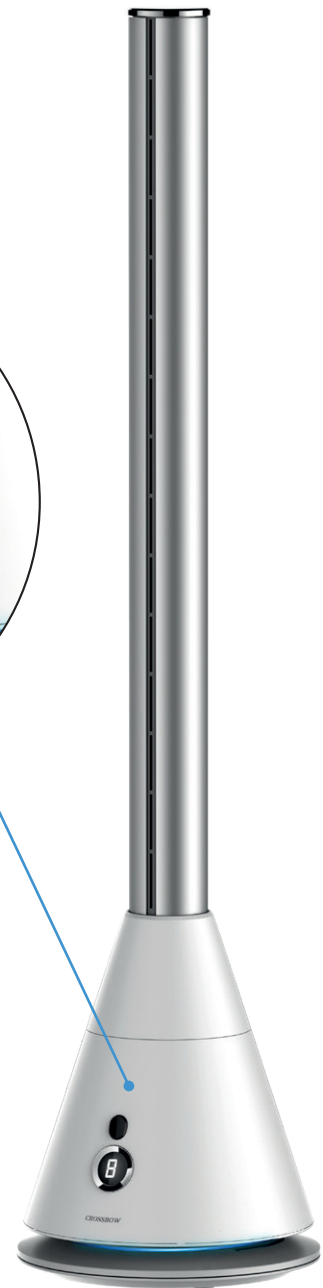

# Jet Tower - gulvventilator

**Propelløs gulvventilator i stilrent futuristisk design, meget lydsvag med DC motor. Velegnet til kontorer eller i private boliger.**

## Generel beskrivelse:

Jet Tower

- Fremstillet i sort PVC / stål.
- Jet system med micro dyser.
- Enkel rengøring.
- Oscilerende.
- Wattforbrug max 26 W.
- DC motor.
- Lydniveau fra 13-45 dB(A).
- Digital display.
- Fjernbetjening med timer.
- Deko-belysning.

Fjernbetjening

Ventilatorer	Jet Tower
Tilslutning (V)	230
Energiforbrug (W)	26
Reguleringsmulighed	11 trin (1-9 + boost og nat mode)
Nettovægt (kg)	3,5
Lydtryk (db(A))	48
Luftmængde (m <sup>3</sup> /t ved 0 m/m VS)	258

Type	Varenr.	El-nr.	EAN-nr.	VVS-nr.	Vejl. pris
Jet Tower	260.21.1020.2	9978 872 879	5703347525131		2.055,-