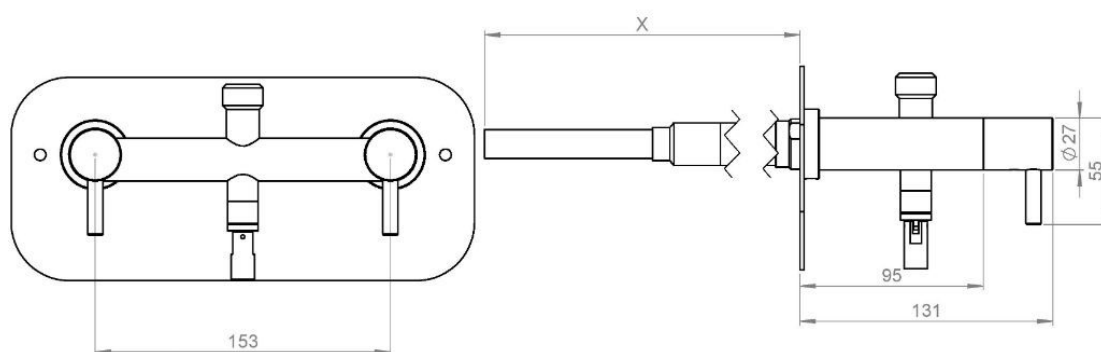

Monteringsmodel 10 med 15 mm tilslutning

Monteringsmodel 20 med 1/2" tilslutning

Monteringsmodel 30 med 1/2" tilslutning til formentering i dåse

Specifikationer

Egenskaber: Udendørs frostsikker, blot den vandledning som forsyner vandposten er frostfri.

Vandtryk: Max 6 bar, hvis højere monteres reduktionsventil (vvs nr.: 433911004)

Kapacitet: Op til 23 liter minut

Betjening: Greb

Tilslutning: ½" RG eller 15 mm klemfittings

Aftapning: ½" RG

Anbefales

Temperatursikring 4096: Det øger sikkerheden og komforten væsentligt at have en højeste temperatur på det varme vand.

Udskiftningen tager ca. 10 min.

Overfladen vedligeholdes bedst med en rustbeskyttede olie. Caramba eller lignende og tørres med en hård fnugfri klud.

[\(Se "Overflader og vedligeholdelse"\)](#)

Mål

Tappehøjde: 1290 mm

Bruserhoved D: 143 mm
Standerhøjde: 1400 mm
Centerafstand armatur: 153 mm

Murtykkelser: 15 mm klemfittings (til bagmontering)

Specialmål: 90 mm op til 700 mm

120 til 220 mm VVS nr.: 743470014
220 til 320 mm VVS nr.: 743470024
320 til 390 mm VVS nr.: 743470034
390 til 490 mm VVS nr.: 743470044