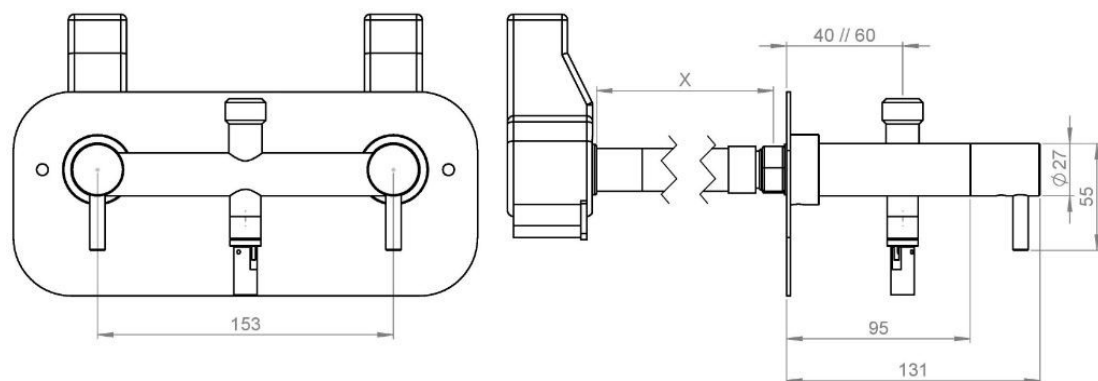

Monteringsmodel 10 med 15 mm tilslutning

Monteringsmodel 20 med 1/2" tilslutning

Monteringsmodel 30 med 1/2" tilslutning til formentering i dåse

Specifikationer

Egenskaber: Udendørs frostsikker, blot den vandledning som forsyner vandposten er frostfri.

Vandtryk: Max 6 bar, hvis højere monteres reduktionsventil (vvs nr.: 433911004)

Kapacitet: Op til 23 liter minut

Betjening: Greb

Tilslutning: ½" RG eller 15 mm klemfittings

Aftapning: ½" RG

Anbefales

Temperatursikring 4096: Det øger sikkerheden og komforten væsentligt at have en højeste temperatur på det varme vand.

Bruserhoved D: 143 mm
Standerhøjde: 1400 mm
Centerafstand armatur: 153 mm

Murtykkelser: 15 mm klemfittings (til bagmontering)

Specialmål: 90 mm op til 700 mm

120 til 220 mm VVS nr.: 743470014
220 til 320 mm VVS nr.: 743470024
320 til 390 mm VVS nr.: 743470034
390 til 490 mm VVS nr.: 743470044

Murtykkelser: 1/2" RG tilslutning (til formontering)

Målene er fra forkant af mur til forkant af gevind i dåse.

0 mm VVS nr.: 743470304
20 mm VVS nr.: 743470314
60 mm VVS nr.: 743470324
100 mm VVS nr.: 743470334
140 mm VVS nr.: 743470344
180 mm VVS nr.: 743470354
220 mm VVS nr.: 743470364
260 mm VVS nr.: 743470374
300 mm VVS nr.: 743470384
340 mm VVS nr.: 743470394
380 mm VVS nr.: 743470404
420 mm VVS nr.: 743470414
460 mm VVS nr.: 743470424