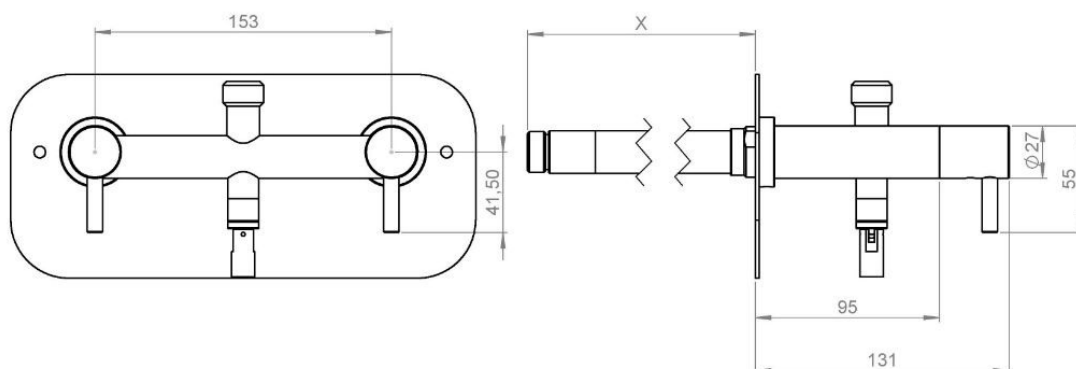

Monteringsmodel 10 med 15 mm tilslutning

Monteringsmodel 20 med 1/2" tilslutning

Monteringsmodel 30 med 1/2" tilslutning til formentering i dåse

Specifikationer

Egenskaber: Udendørs frostsikker, blot den vandledning som forsyner vandposten er frostfri.

Vandtryk: Max 6 bar, hvis højere monteres reduktionsventil (vvs nr.: 433911004)

Kapacitet: Op til 23 liter minut

Betjening: Greb

Tilslutning: ½" RG eller 15 mm klemfittings

Aftapning: ½" RG

Anbefales

Temperatursikring 4096: Det øger sikkerheden og komforten væsentligt at have en højeste temperatur på det varme vand.

Udskiftningen tager ca. 10 min.

Overfladen vedligeholdes bedst med en rustbeskyttede olie. Caramba eller lignende og tørres med en hård fnugfri klud.

[\(Se "Overflader og vedligeholdelse"\)](#)

Mål

Tappehøjde: 1290 mm

Bruserhoved D: 143 mm
Standerhøjde: 1400 mm
Centerafstand armatur: 153 mm

Murtykkelser: 15 mm klemfittings (til bagmontering)

Specialmål: 90 mm op til 700 mm

120 til 220 mm VVS nr.: 743470014
220 til 320 mm VVS nr.: 743470024
320 til 390 mm VVS nr.: 743470034
390 til 490 mm VVS nr.: 743470044