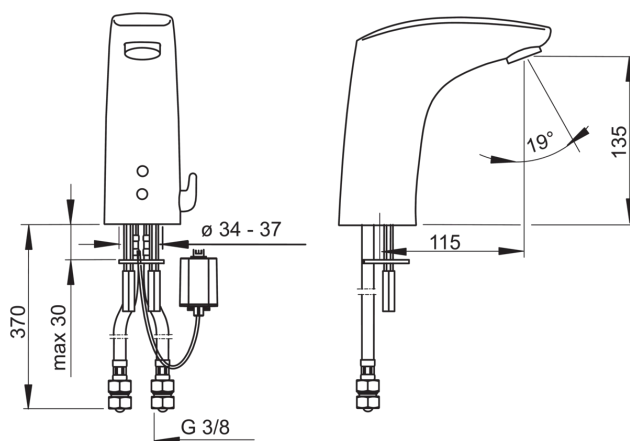

Reserve deler

SP6250FZ

Navn	Kode	NRF (Norway)
01 Batteriboks komplett	199417V	4204433
02 Lithium batteri, 2CR5 6 V	198330	4204804
03 Temperaturreguleringsdel, komplett	600581V	4202852
04 Blendingsslugg	600749V	4202896
05 Membran m/støttering	199205V	4204493
06 Magnetventil, komplett	199206V	4204494
07 Sensor, 6/9/12 V Bluetooth	1001424V	4205256
08 Strålesamler og verktøy, M24x1, 6 l/min	198692	4204854
09 Filter/Tilbakeslagsventil	198473/2	4204865
10 Smussfilter	199257/2	4204497
11 Pakning, 8x14.3x2	600705/10	4204415
12 Temperaturreguleringsdel	199201V	4204407
13 Sperrehylse	601061V	4202926