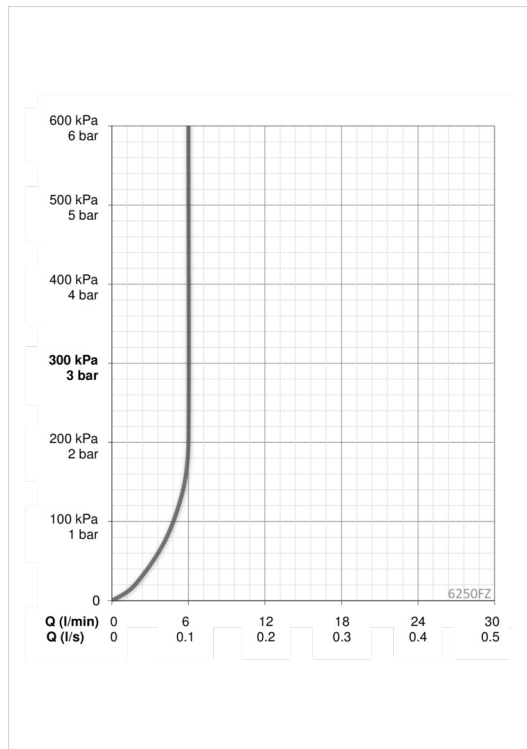

Bestemmelser

EMC Directive	CE 2014/30/EU
EN Standard	EN 15091
Støyklasse	I (ISO 3822)
Tetthetsklasse	IP 55