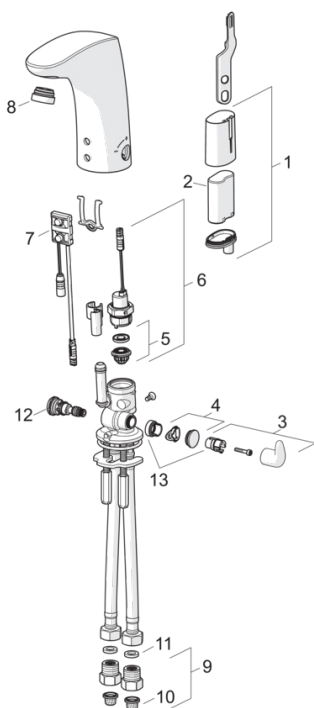

Teknisk data

Flow attributter

Vannmengde ved 300 kPa (med vannmengdebegrensere)	0.1 l/s
Trykktap (0.1 l/s)	200 kPa

Tekniske egenskaper

Varmtvannsforsyning	max. +70°C
Arbeidstrykk	100 - 1000 kPa
Tilkoblingsstørrelse	G3/8
Projeksjon	112 mm
Materiale	brass

Bestemmelser

EMC Directive	CE 2014/30/EU
EN Standard	EN 15091
Støyklasse	I (ISO 3822)
Tetthetsklasse	IP 55

Reserve deler

SP6250FZ

Navn	Kode	NRF (Norway)
01 Batteriboks komplett	199417V	4204433
02 Lithium batteri, 2CR5 6 V	198330	4204804
03 Temperaturreguleringsdel, komplett	600581V	4202852
04 Blendingsslugg	600749V	4202896
05 Membran m/støttering	199205V	4204493
06 Magnetventil, komplett	199206V	4204494
07 Sensor, 6/9/12 V Bluetooth	1001424V	4205256
08 Strålesamler og verktøy, M24x1, 6 l/min	198692	4204854
09 Filter/Tilbakeslagsventil	198473/2	4204865
10 Smussfilter	199257/2	4204497
11 Pakning, 8x14.3x2	600705/10	4204415
12 Temperaturreguleringsdel	199201V	4204407
13 Sperrehylse	601061V	4202926