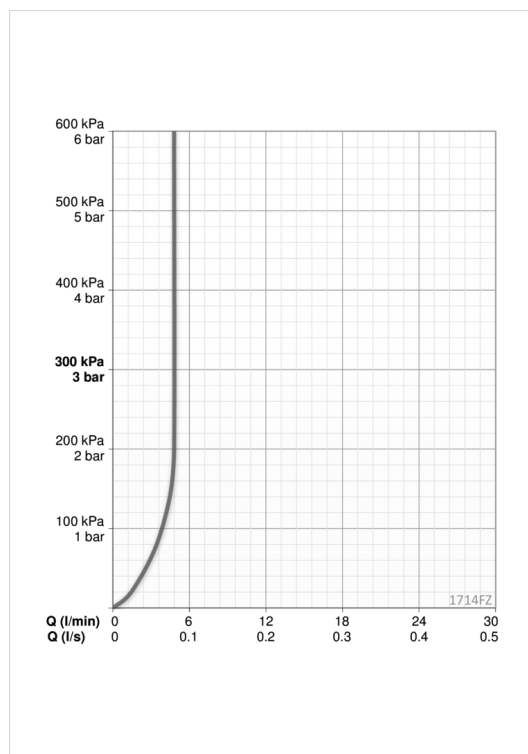

EAN: 6414150094156
VVS (Denmark): 704264204

www.oras.com/dk/products/oras/product/1714FZ

Berøringsfri håndvaskarmatur med temperaturgreb, 6V.

Oras Optimas vandforbrug er helt op til 50 procent lavere, og det betyder besparelser, der er til at tage og føle på. Det reducerede forbrug kan mærkes på pengepungen og skåner samtidig miljøet.

Armaturet er udstyret med en Bluetooth® sensor, der gør det muligt at justere parameterene efter brugerens behov - inkl. automatiske skyl på time basis, dagligt eller ugentligt. Parameterene ændres ved brug af Oras App, der downloades gratis i App Store eller Google Play.

F = fleksible slanger

- Badeværelse
- Berøringsfri, Bluetooth®, Batteri drevet
- Bordmontret
- Forkromet
- Fast tud
- HONEYCOMB® - forbedret beskyttelse mod kalk, CACHÉ® - Integreret luftblander
- Temperaturreguleringsgreb
- Kontraventil(er), Smudsfilter
- Autofocus infrarød sensor, Impulsstyret magnetventil, Indikator for lavt batteriniveau

Tekniske data

Flow attributter

Vandmængde ved 300 kPa (med mængdebegrænser)	0.08 l/s
Tryk tab (0.1 l/s)	200 kPa

Tekniske egenskaber

Varmtvandsforsyning	max. +70°C
Arbejdstryk	100 - 1000 kPa
Tilslutningsstørrelse	G3/8
Fremspring	85 mm
Materiale	brass

Software indstillinger

Efterløbetid	3 s (1-20 s)
Max. løbetid	2 min (1 - 1800 s)

Elektroniske attributter

Batteri	Lithium 2CR5 6 V
Bluetooth version	4.x

Bestemmelser

EMC Direktiv	CE 2014/30/EU
EN standard	EN 15091
Støjklasse	I (ISO 3822)
Beskyttelsesklasse	IP 55