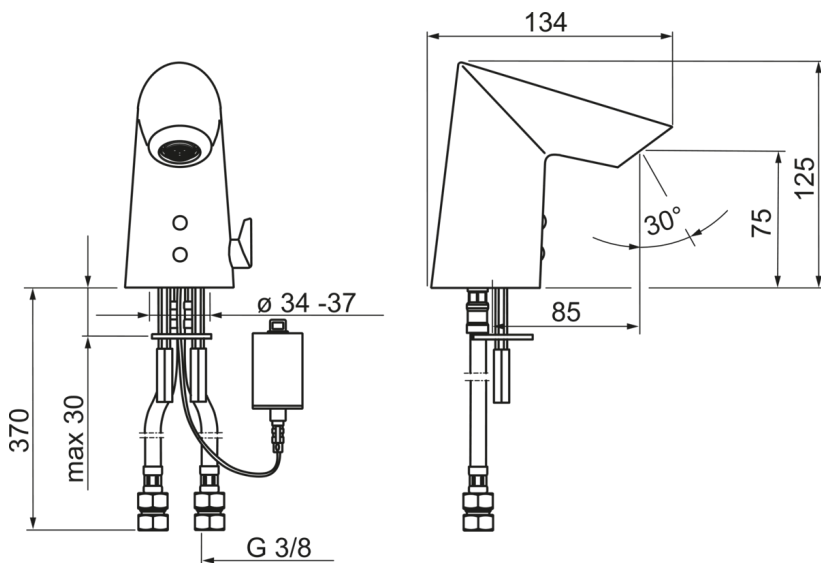

Reservedele

SP1714F

Navn	Kode	VVS (Denmark)
01 Smudsfiltere	199257/2	704283430
02 Smudsfilter/kontraventil Forkromet	198473/2	704283425
03 Pakning, 8x14.3x2	600705/10	704283757
04 Lithium batteri, 2CR5 6 V	198330	704283500
05 Batteriboks	199417V	704283502
06 Temperatur reguleringsdel	199201V	704283513
07 Membran	199205V	704283629
08 Magnetventil	199206V	704283309
09 Temperaturreguleringsgreb Forkromet	601020V	704283290
10 Sensor, 6 V	600659V	704283651
10 Sensor, 6/9/12 V Bluetooth	1001424V	704270990
11 Luftblander, M21.5x1, 5 l/min	601025V	704283182
12 Tilslutnings kobling, L=375, G3/8-M10x1	601481/2	704283179
13 Tüd Forkromet	601019V	704283183
N.I. Begrænser	601061V	704283540