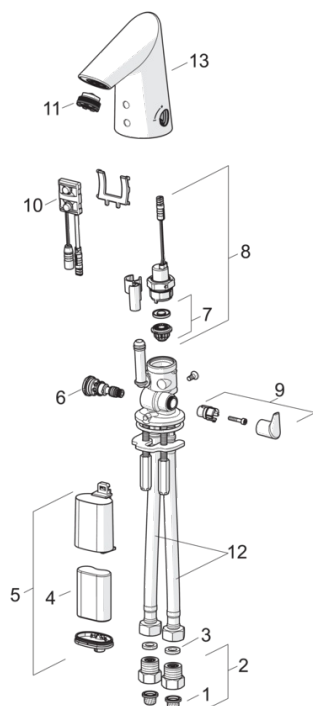

Reservedele

SP1714F

Navn	Kode	VVS (Denmark)
01 Smudsfiltere	199257/2	704283430
02 Smudsfilter/kontraventil Forkromet	198473/2	704283425
03 Pakning, 8x14.3x2	600705/10	704283757
04 Lithium batteri, 2CR5 6 V	198330	704283500
05 Batteriboks	199417V	704283502
06 Temperatur reguleringsdel	199201V	704283513
07 Membran	199205V	704283629
08 Magnetventil	199206V	704283309
09 Temperaturreguleringsgreb Forkromet	601020V	704283290
10 Sensor, 6 V	600659V	704283651
10 Sensor, 6/9/12 V Bluetooth	1001424V	704270990
11 Luftblander, M21.5x1, 5 l/min	601025V	704283182
12 Tilslutnings kobling, L=375, G3/8-M10x1	601481/2	704283179
13 Tüd Forkromet	601019V	704283183
N.I. Begrænser	601061V	704283540