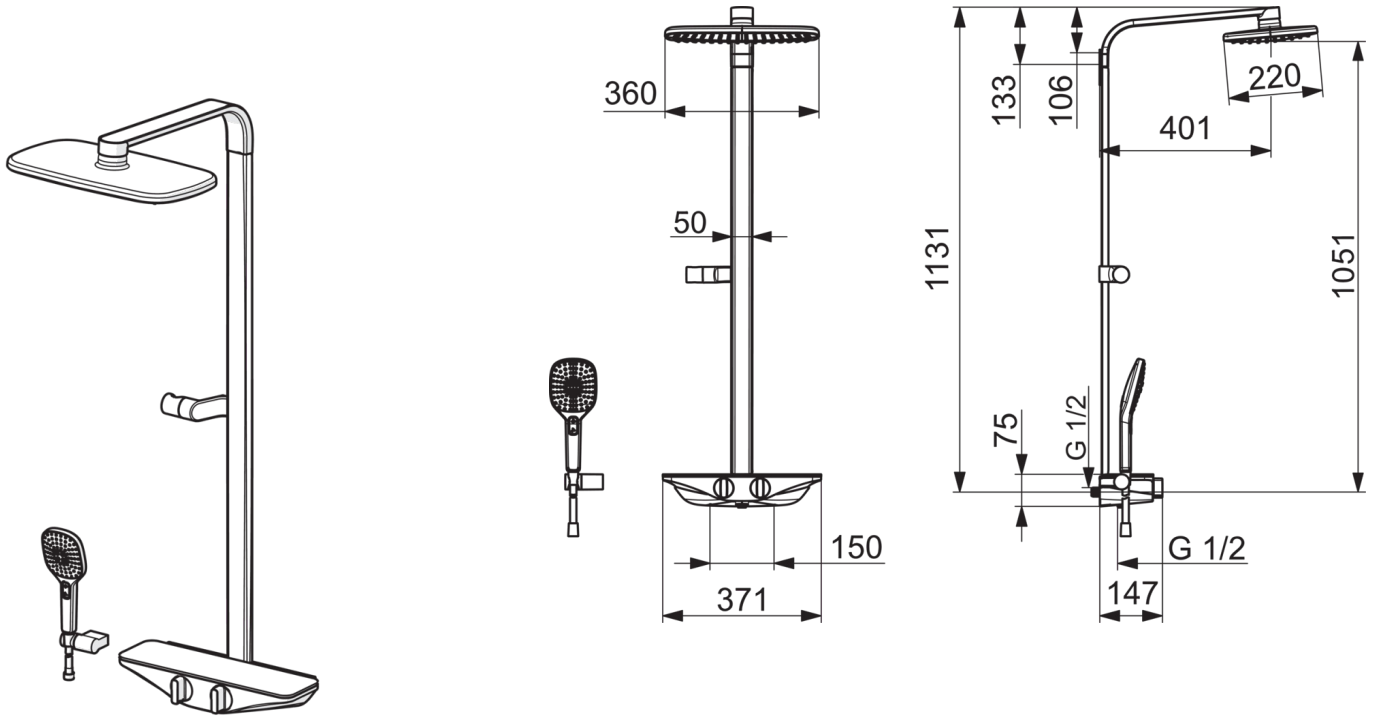

Reserve deler

SP7590U-11

Navn	Kode	NRF (Norway)
01 Temperaturreguleringsgrep	1000791V	4205237
02 Termostatstyrt reguleringskassett	178780V	4204922
03 Filter/Tilbakeslagsventil, (9/2018 -)	1004950V	
03 Filter/Tilbakeslagsventil	602346V	4205202
04 Deksel Hvit	1003062V	4205269
05 O-ring, 25.07x2.62	602674V	4205228
06 Omkasterkassett	198282V	4204907
07 Sperrehylse vender	1000699V	4205293
08 Mengderatt	1000716V	4205234