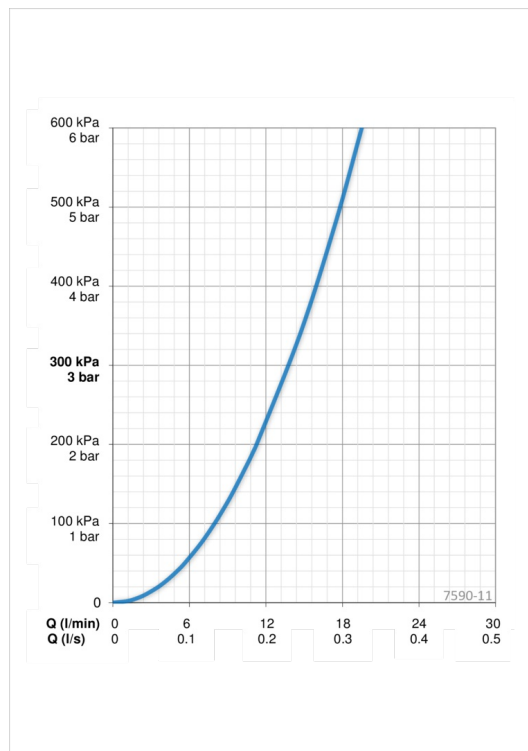

Bestemmelser

EN Standard	EN 1111
Støyklasse	I (ISO 3822) Oras lab.