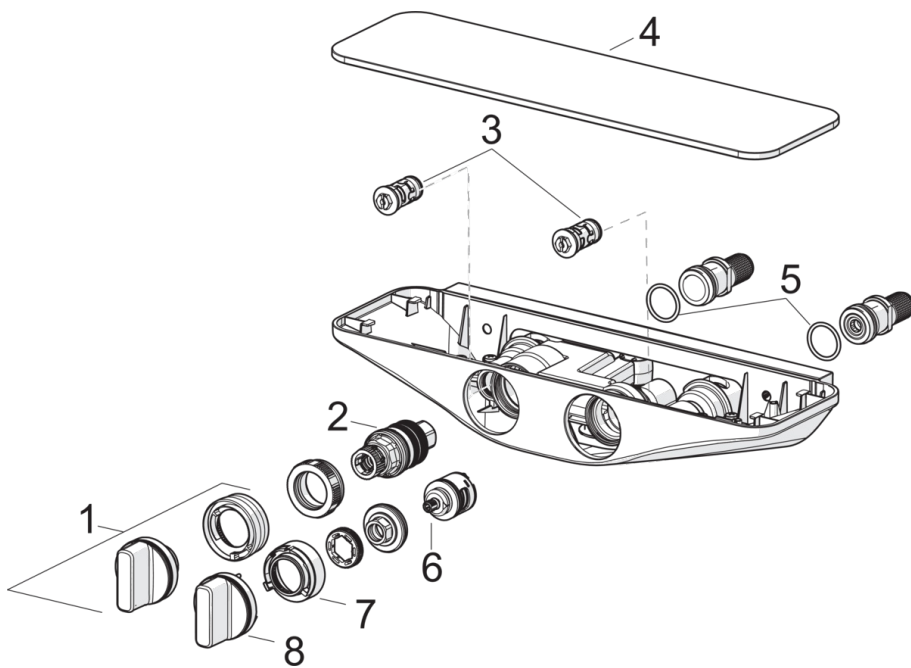

Reserve deler

SP7590U-11

Navn	Kode	NRF (Norway)
01 Temperaturreguleringsgrep	1000791V	4205237
02 Termostatstyrt reguleringskassett	178780V	4204922
03 Filter/Tilbakeslagsventil, (9/2018 -)	1004950V	
03 Filter/Tilbakeslagsventil	602346V	4205202
04 Deksel Hvit	1003062V	4205269
05 O-ring, 25.07x2.62	602674V	4205228
06 Omkasterkassett	198282V	4204907
07 Sperrehylse vender	1000699V	4205293
08 Mengderatt	1000716V	4205234