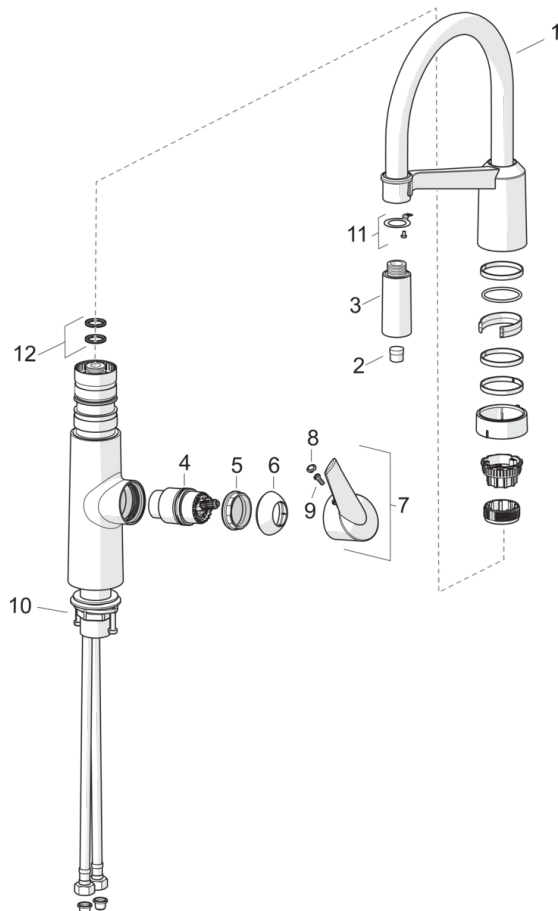

Kjøkkenkran med fleksibel høy tut med to strålefunksjoner og grepsvennlig sidehendel i stilig industriell look. Kranhøyde: 474 mm.

Tutens svingradius er fabrikkinnstilt til 120° (kan begrenses til 0° eller 60°). Med fleksible slanger

- Kjøkken
- Sidegrep, Ettgreps
- Benkemontert
- Forkrommet
- Svingbar tut
- Grepsvennlig hendel, Ettgrepshendel/ratt, Varmt/kaldt symbol
- Automatisk resetting
- Uttrekkbar tut
- Justerbar varmtvannsbegrenser (ettermonterbar)
- Smussfilter, Manuell blandeventil
- DZR messing, Lavt blyinnhold <0.3, Vannrør uten nikkel

Teknisk data

Flow attributter

Vannmengde ved 300 kPa	0.2 l/s
Trykktap (0.2 l/s)	300 kPa

Tekniske egenskaper

DN-størrelse (nominell dimensjon)	DN15
Varmtvannsforsyning	max. +70°C
Arbeidstrykk	100 - 1000 kPa
Tilkoblingsstørrelse	G3/8
Projeksjon	200 mm
Materiale	brass

Bestemmelser

EN Standard	EN 15091
Støyklasse	I (ISO 3822) Oras lab.

Reserve deler

SP2738F

Navn	Kode	NRF (Norway)
01 Høy tut	1002660V	4205263
02 Strålesamler	1000972V	4205241
03 Uttrekkbar tut	1001321V	4205252
04 Kassett	158890	4204627
05 Festemutter for kassett	158726	4204528
06 Dekkring	159053V	4204553
07 Hendel	601319V	4202969
08 Deksel	159020/10	4205156
09 Skruesett, M4x10	159248/10	4205157
10 Kranfeste komplett	602629V	4205226
11 Festedel for spylehode	1001323V	4205253
12 O-ring sett	601072V	4202951