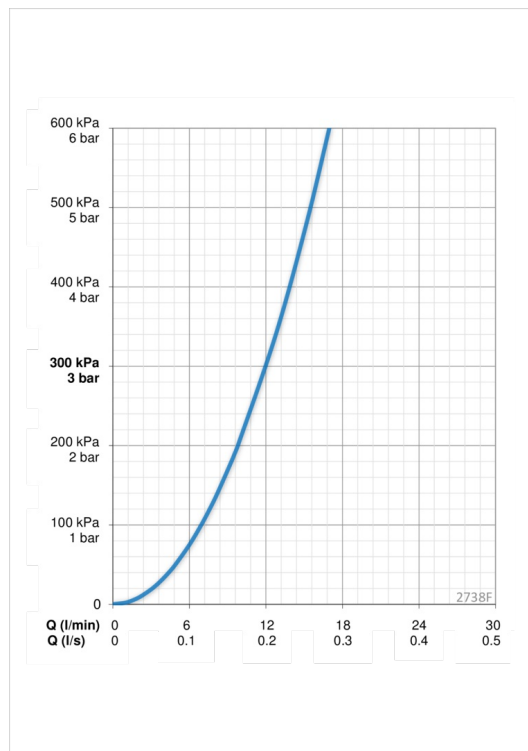

Bestemmelser

EN Standard	EN 15091
Støyklasse	I (ISO 3822) Oras lab.