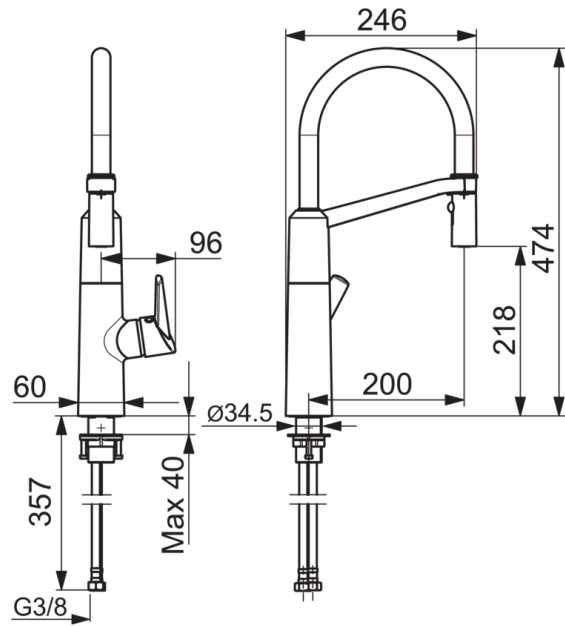

Kjøkkenkran med fleksibel høy tut med to strålefunksjoner og grepsvennlig sidehendel i stilig industriell look. Kranhøyde: 474 mm.

Tutens svingradius er fabrikkinnstilt til 120° (kan begrenses til 0° eller 60°). Med fleksible slanger

Teknisk data

Flow attributter

Vannmengde ved 300 kPa	0.2 l/s
Trykktap (0.2 l/s)	300 kPa

Tekniske egenskaper

DN-størrelse (nominell dimensjon)	DN15
Varmtvannsforsyning	max. +70°C
Arbeidstrykk	100 - 1000 kPa
Tilkoblingsstørrelse	G3/8
Projeksjon	200 mm
Materiale	brass

Bestemmelser

EN Standard	EN 15091
Støyklasse	I (ISO 3822) Oras lab.

Reserve deler

SP2738F

Navn	Kode	NRF (Norway)
01 Høy tut	1002660V	4205263
02 Strålesamler	1000972V	4205241
03 Uttrekkbar tut	1001321V	4205252
04 Kassett	158890	4204627
05 Festemutter for kassett	158726	4204528
06 Dekkring	159053V	4204553
07 Hendel	601319V	4202969
08 Deksel	159020/10	4205156
09 Skruesett, M4x10	159248/10	4205157
10 Kranfeste komplett	602629V	4205226
11 Festedel for spylehode	1001323V	4205253
12 O-ring sett	601072V	4202951