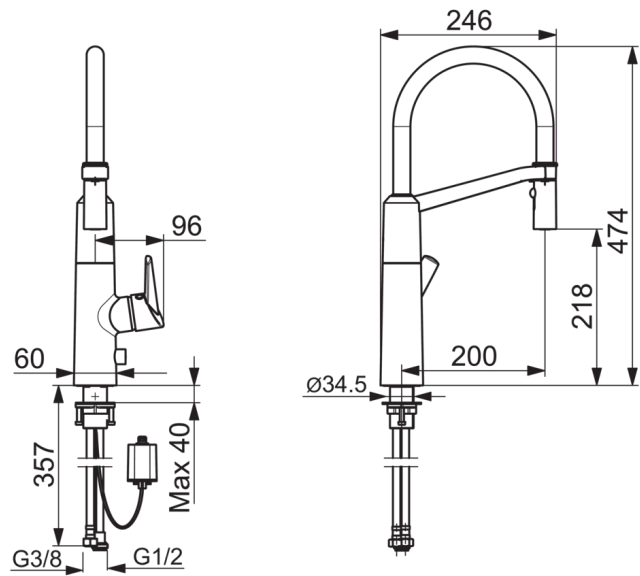

2739F Oras Optima - Kjøkkenkran med avstengning, 6 V

EAN: 6414150079573
NRF (Norway): 4200441

www.oras.com/no/products/oras/product/2739F

Kjøkkenkran med fleksibel høy tut med to strålefunksjoner, grepsvennlig sidehendel og elektronisk avstengningsventil til oppvaskmaskinen i stilig industriell look. Kranhøyde: 474 mm.

Teknisk data

Flow attributter

Vannmengde ved 300 kPa	0.2 l/s
Trykktap (0.2 l/s)	300 kPa

Tekniske egenskaper

DN-størrelse (nominell dimensjon)	DN15
Varmtvannsforsyning	max. +70°C
Arbeidstrykk	100 - 1000 kPa
Tilkoblingsstørrelse	G3/8
Projeksjon	200 mm
Materiale	brass

Program instillinger

Vaskemaskinkran åpningstid	4 h / 12 h
----------------------------	-------------------

Elektroniske attributter

Batteri	Lithium 2CR5 6 V
---------	-------------------------

Bestemmelser

EMC Directive	CE 2014/30/EU
EN Standard	EN 15091
Støyklasse	I (ISO 3822) Oras lab.
Tetthetsklasse	IP 55

Reserve deler

SP2739F

Navn	Kode	NRF (Norway)
01 Høy tut	1002660V	4205263
02 Strålesamler	1000972V	4205241
03 Uttrekkbar tut	1001321V	4205252
04 Kasset	158890	4204627
05 Festemutter for kasset	158726	4204528
06 Dekkring	159053V	4204553
07 Hendel	601319V	4202969
08 Deksel	159020/10	4205156
09 Skruesett, M4x10	159248/10	4205157
10 Kranfeste komplett	602629V	4205226
11 Magnetventil, komplett	600047V	4204477
12 Lokk	600093V	4202942
13 Lithium batteri, 2CR5 6 V	198330	4204804
14 Batteriboks komplett	199417V	4204433
15 Festedel for spylehode	1001323V	4205253
16 O-ring sett	601072V	4202951