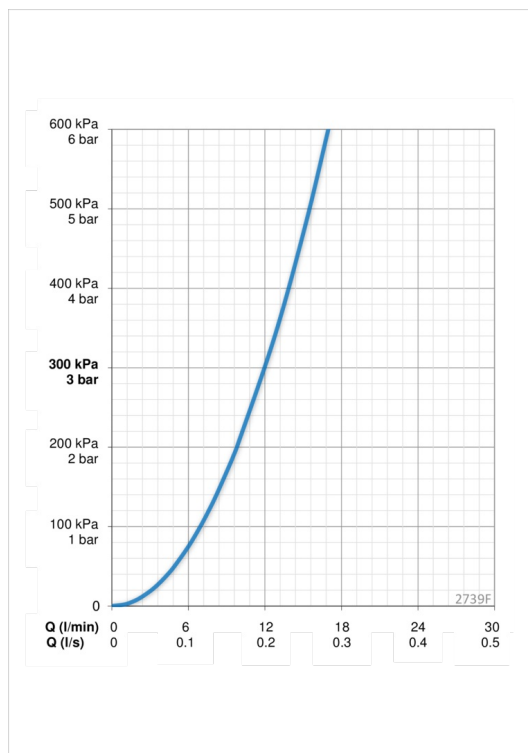

Bestemmelser

EMC Directive	CE 2014/30/EU
EN Standard	EN 15091
Støyklasse	I (ISO 3822) Oras lab.
Tetthetsklasse	IP 55