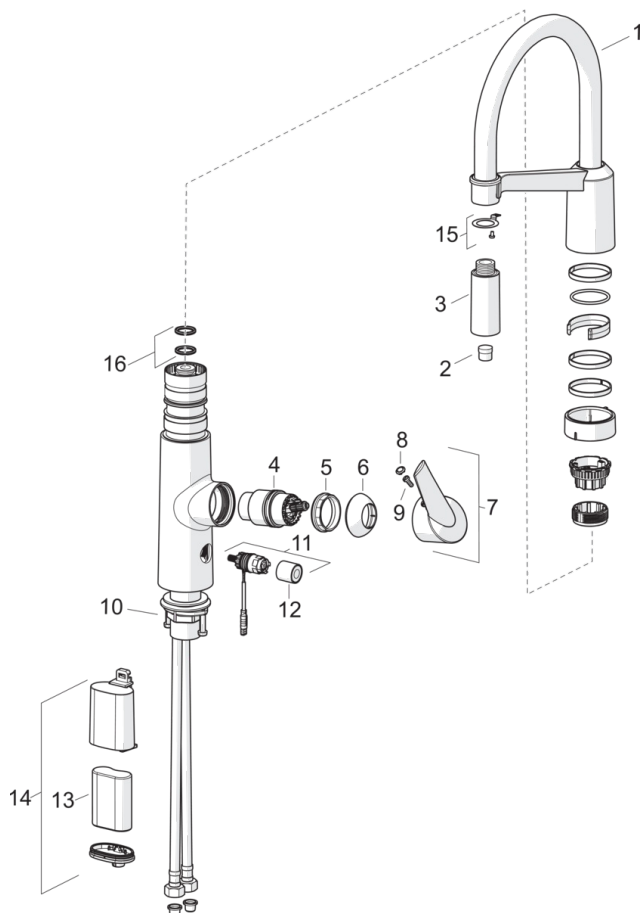

- Kjøkken
- Sidegrep, Ettgreps, Batteridrevet
- Benkemontert
- Forkrommet
- Svingbar tut
- Elektronisk avstengningsventil for eksternt utstyr
- Grepsvennlig hendel, Ettgrepshendel/ratt, Varmt/kaldt symbol
- Automatisk resetting
- Uttrekkbar tut
- Justerbar varmtvannsbegrenser (ettermonterbar)
- Smussfilter, Manuell blendeventil
- Magnetventil, Signallys, Indikator for lav spenning
- DZR messing, Lavt blyinnhold <0.3, Vannrør uten nikkel

Teknisk data

Flow attributter

Vannmengde ved 300 kPa	0.2 l/s
Trykktap (0.2 l/s)	300 kPa

Tekniske egenskaper

DN-størrelse (nominell dimensjon)	DN15
Varmtvannsforsyning	max. +70°C
Arbeidstrykk	100 - 1000 kPa
Tilkoblingsstørrelse	G3/8
Projeksjon	200 mm
Materiale	brass

Program instillinger

Vaskemaskinkran åpningstid	4 h / 12 h
----------------------------	-------------------

Elektroniske attributter

Batteri	Lithium 2CR5 6 V
---------	-------------------------

Bestemmelser

EMC Directive	CE 2014/30/EU
EN Standard	EN 15091
Støyklasse	I (ISO 3822) Oras lab.
Tetthetsklasse	IP 55

Reserve deler

SP2739F

Navn	Kode	NRF (Norway)
01 Høy tut	1002660V	4205263
02 Strålesamler	1000972V	4205241
03 Uttrekkbar tut	1001321V	4205252
04 Kasset	158890	4204627
05 Festemutter for kasset	158726	4204528
06 Dekkring	159053V	4204553
07 Hendel	601319V	4202969
08 Deksel	159020/10	4205156
09 Skruesett, M4x10	159248/10	4205157
10 Kranfeste komplett	602629V	4205226
11 Magnetventil, komplett	600047V	4204477
12 Lokk	600093V	4202942
13 Lithium batteri, 2CR5 6 V	198330	4204804
14 Batteriboks komplett	199417V	4204433
15 Festedel for spylehode	1001323V	4205253
16 O-ring sett	601072V	4202951