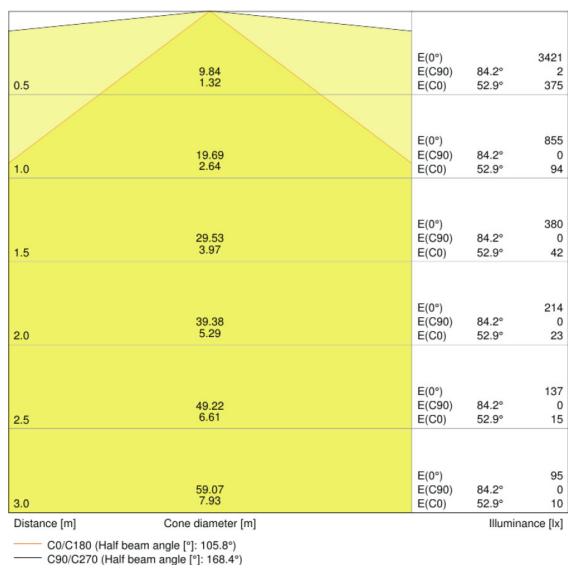

Lys distribution

LDC typ cone

LDC typ polar

UDSTYR/TILBEHØR

- Reflektor til høje lofter eller asymmetrisk lysspredning tilgængelig (1500 mm version)
- Monteringskrue og plugs inkluderet
- Indvendig gevindstang og skrue til låsning af huset medfølger

LOGISTIK DATA

Produktkode	Pakningsstørrelse (antal/enhed)	Dimensioner (længde x bredde x højde)	Bruttovægt	Volumen
4058075122147	Folding carton box 1	69 mm x 1174 mm x 77 mm	1585,00 g	6.24 dm³
4058075122154	Shipping carton box 6	1254 mm x 222 mm x 164 mm	9575,00 g	45.66 dm³

Den nævnte produktkode beskriver mindste ordremængde, der kan bestilles. En leveringsenhed kan indholde et eller flere enkelte produkter. Ved ordreafgivelse bestiller man én eller flere leveringsenheder.

REFERENCER/LINKS

Se mere om garanti på
www.ledvance.dk/garanti

ANSVARSRASKRIVELSE