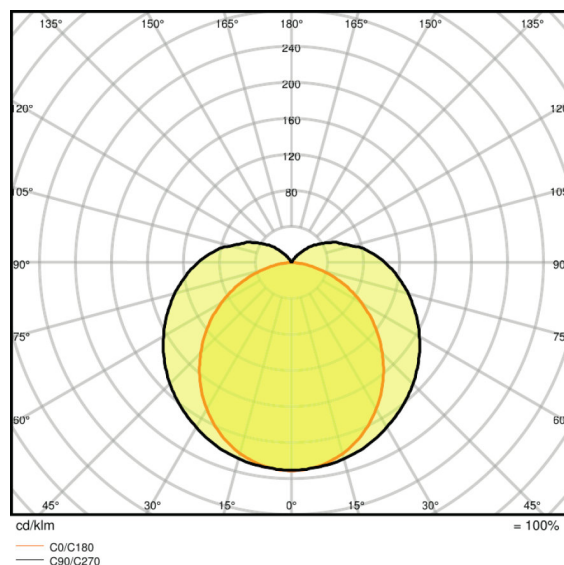

Lys distribution

LDC typ cone

LDC typ polar

UDSTYR/TILBEHØR

- Reflektor til høje lofter eller asymmetrisk lysspredning tilgængelig (1500 mm version)
- Monteringskrue og plugs inkluderet
- Indvendig gevindstang og skrue til låsning af huset medfølger

LOGISTIK DATA

Produktkode	Pakningsstørrelse (antal/enhed)	Dimensioner (længde x bredde x højde)	Bruttovægt	Volumen
4058075122147	Folding carton box 1	69 mm x 1174 mm x 77 mm	1585,00 g	6.24 dm³
4058075122154	Shipping carton box 6	1254 mm x 222 mm x 164 mm	9575,00 g	45.66 dm³

Den nævnte produktkode beskriver mindste ordremængde, der kan bestilles. En leveringsenhed kan indholde et eller flere enkelte produkter. Ved ordreafgivelse bestiller man én eller flere leveringsenheder.

REFERENCER/LINKS

Se mere om garanti på
www.ledvance.dk/garanti

ANSVARSRASKRIVELSE