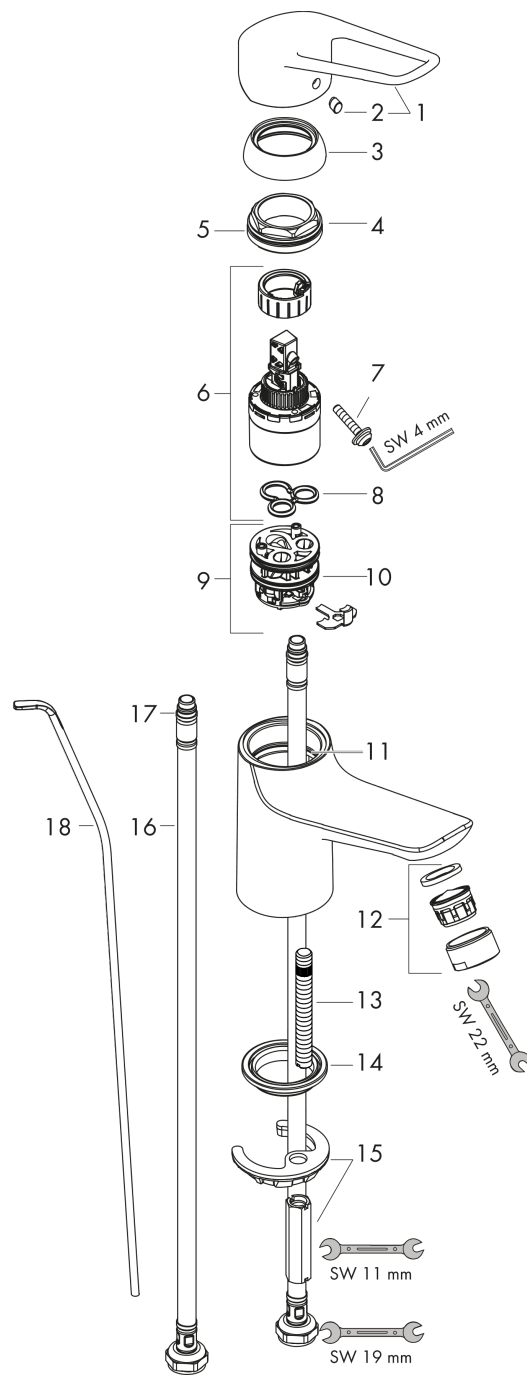

Novus Loop**1-grebs håndvaskarmatur 70 med løft-op bundventil**

Overflader : krom Art.Nr.: 71080000

**Beskrivelse****Kendetegn**

- består af: 1-grebs håndvaskarmatur, bundventil
- ComfortZone 70
- fremspring 107 mm
- normalstråle
- gennemstrømsmængde ved 3 bar: 5 l/min
- keramisk kartusche
- mulighed for temperaturbegrænsning
- løft-op ventil G 1 1/4
- materiale bundventil: metal
- PA-IX 7315/IO
- ACS 17 ACC LY 602, valide jusqu'au 10.10.2022
- Kiwa UK 1903722
- WRAS 1903339
- Kiwa K6161_Mechanical Mixers EN817

Teknologi**Produktbillede****Måltegning**

Novus Loop

1-grebs håndvaskarmatur 70 med løft-op bundventil

Overflader : krom Art.Nr.: 71080000

Gennemløbsdiagram

Novus Loop
1-grebs håndvaskarmatur 70 med løft-op bundventil
 Overflader : krom Art.Nr.: 71080000

Sprængskitse

Konstruktionsår: >06/19

Novus Loop**1-grebs håndvaskarmatur 70 med løft-op bundventil**

Overflader : krom Art.Nr.: 71080000

**Reservedelsliste**

Konstruktionsår: >06/19

Pos.	Beskrivelse	Art.Nr.	PC	PU
1	Greb	93194000	10	1
2	Grebprop	96338000	1	1
3	Kappe	97406000	6	1
4	Møtrik	97209000	5	1
5	O-ring 32x2	98193000	1	1
6	Kartusche kpl.	92730000	11	1
7	Sikringsskrue	95140000	2	1
8	Tætning	95008000	3	1
9	Adapter til kartusche	98750000	4	1
10	O-ring 30x2	98186000	1	1
11	O-ring 35x2	92604000	2	1
12	Luftblander M24x1 (5 l/min)	13185000	98	1
13	Skrue M8 x 68	97736000	2	1
14	Tætning Ø 42	98722000	2	1
15	Befæstigelse med omløber kpl.	96016000	8	1
16	Tilslutningsslange 450 mm M8x0,75 G3/8	97206000	8	1
17	O-ring 6,6x1,6	93019000	1	1
18	Løft-op stang	96657000	4	1
a	Afløbsventil	94139000	98	1