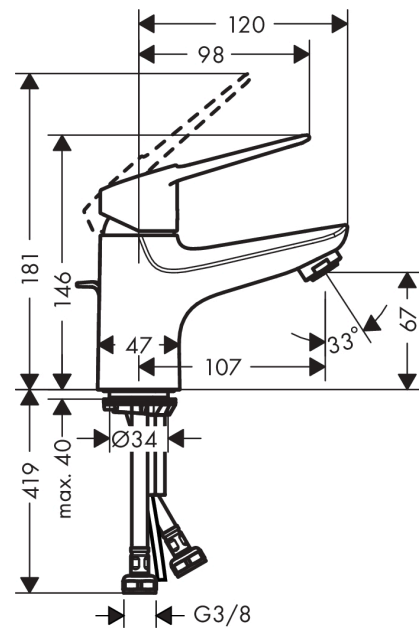

Novus Loop**1-grebs håndvaskarmatur 70 med løft-op bundventil**

Overflader : krom Art.Nr.: 71080000

**Beskrivelse****Kendetegn**

- består af: 1-grebs håndvaskarmatur, bundventil
- ComfortZone 70
- fremspring 107 mm
- normalstråle
- gennemstrømsmængde ved 3 bar: 5 l/min
- keramisk kartusche
- mulighed for temperaturbegrænsning
- løft-op ventil G 1 1/4
- materiale bundventil: metal
- PA-IX 7315/IO
- ACS 17 ACC LY 602, valide jusqu'au 10.10.2022
- Kiwa UK 1903722
- WRAS 1903339
- Kiwa K6161_Mechanical Mixers EN817

Teknologi**Produktbillede****Måltegning**

Novus Loop

1-grebs håndvaskarmatur 70 med løft-op bundventil

Overflader : krom Art.Nr.: 71080000

Gennemløbsdiagram

Novus Loop
1-grebs håndvaskarmatur 70 med løft-op bundventil
 Overflader : krom Art.Nr.: 71080000

Sprængskitse

Konstruktionsår: >06/19

Novus Loop**1-grebs håndvaskarmatur 70 med løft-op bundventil**

Overflader : krom Art.Nr.: 71080000

**Reservedelsliste**

Konstruktionsår: >06/19

Pos.	Beskrivelse	Art.Nr.	PC	PU
1	Greb	93194000	10	1
2	Grebprop	96338000	1	1
3	Kappe	97406000	6	1
4	Møtrik	97209000	5	1
5	O-ring 32x2	98193000	1	1
6	Kartusche kpl.	92730000	11	1
7	Sikringsskrue	95140000	2	1
8	Tætning	95008000	3	1
9	Adapter til kartusche	98750000	4	1
10	O-ring 30x2	98186000	1	1
11	O-ring 35x2	92604000	2	1
12	Luftblander M24x1 (5 l/min)	13185000	98	1
13	Skrue M8 x 68	97736000	2	1
14	Tætning Ø 42	98722000	2	1
15	Befæstigelse med omløber kpl.	96016000	8	1
16	Tilslutningsslange 450 mm M8x0,75 G3/8	97206000	8	1
17	O-ring 6,6x1,6	93019000	1	1
18	Løft-op stang	96657000	4	1
a	Afløbsventil	94139000	98	1