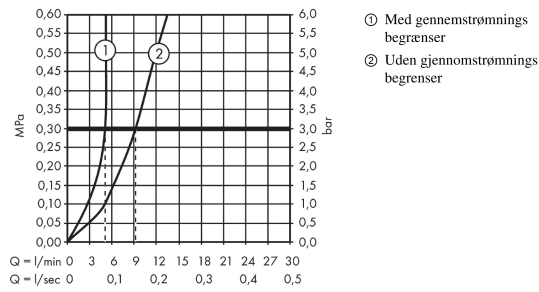

Teknologi**Produktbillede****Måltegning**

Novus Loop

1-grebs håndvaskarmatur 70 med løft-op bundventil

Overflader : krom Art.Nr.: 71080000

Gennemløbsdiagram

Novus Loop
1-grebs håndvaskarmatur 70 med løft-op bundventil
 Overflader : krom Art.Nr.: 71080000