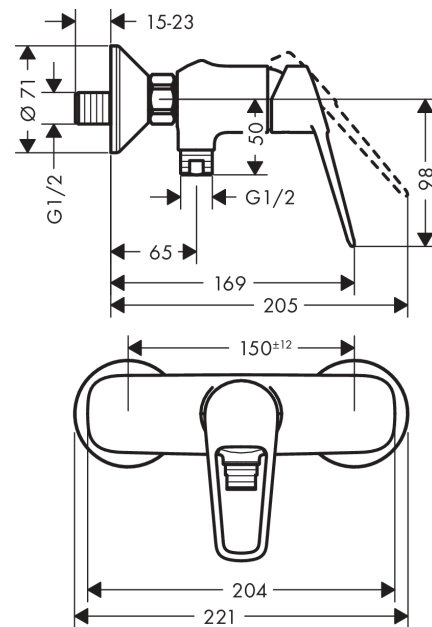

Novus Loop**1-grebs brusearmatur**

Overflader : krom Art.Nr.: 71360000

**Beskrivelse****Kendetegn**

- tilslutningstype: S-tilslutninger
- stikmål: 150 mm ± 12 mm
- gennemstrømsmængde for håndbruser ved 3 bar: 15 l/min
- keramisk kartusche
- mulighed for temperaturbegrænsning
- med kontraventil
- med lydæmper
- slangetilslutning DN15
- PA-IX 7320/IB
- ACS 17 ACC LY 738, valide jusqu'au 26.12.2022
- WRAS 1807332
- WRAS 1807332
- Kiwa K6161_Mechanical Mixers EN817

Produktbillede**Måltegning**

Novus Loop

1-grebs brusearmatur

Overflader : krom Art.Nr.: 71360000

Gennemløbsdiagram

Novus Loop
1-grebs brusearmatur
 Overflader : krom Art.Nr.: 71360000

Sprængskitse

Konstruktionsår: >10/17

Novus Loop
1-grebs brusearmatur
 Overflader : krom Art.Nr.: 71360000

Reservedelsliste

Konstruktionsår: >10/17

Pos.	Beskrivelse	Art.Nr.	PC	PU
1	Greb	93194000	10	1
2	Grebprop	96338000	1	1
3	Kappe	97406000	6	1
4	Møtrik	97209000	5	1
5	O-ring 32x2	98193000	1	1
6	Kartusche kpl.	92730000	11	1
7	Sikringsskrue	95140000	2	1
8	Tætning	95008000	3	1
9	Slangetilslutnings	96044000	7	1
10	Kontraventil-sæt DW 15	94074000	5	1
11	O-ring 14x2	98129000	1	1
12	Møtrikker sæt	96157000	8	1
13	Tilslutningsnippel	97220000	5	1
14	O-ring 15x2	98163000	1	1
15	Roset Ø 70 mm	94135000	4	1
16	Sitætning	96922000	3	1
17	Lyddæmper	96429000	2	1