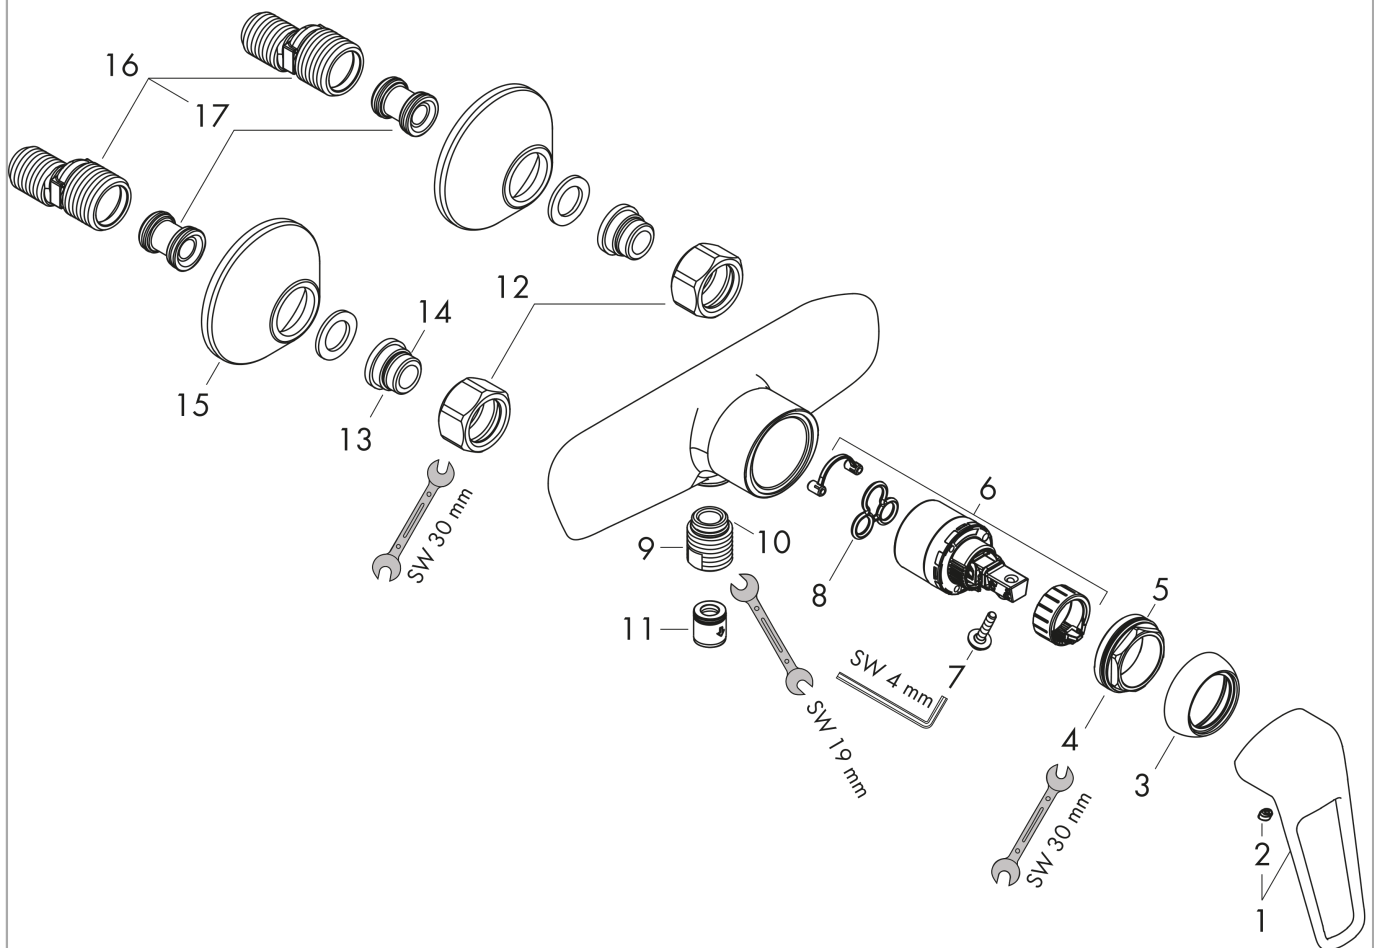

Novus Loop**1-grebs brusearmatur**

Overflader : krom Art.Nr.: 71360000

**Beskrivelse****Kendetegn**

- tilslutningstype: S-tilslutninger
- stikmål: 150 mm ± 12 mm
- gennemstrømsmængde for håndbruser ved 3 bar: 15 l/min
- keramisk kartusche
- mulighed for temperaturbegrænsning
- med kontraventil
- med lydæmper
- slangetilslutning DN15
- PA-IX 7320/IB
- ACS 17 ACC LY 738, valide jusqu'au 26.12.2022
- WRAS 1807332
- WRAS 1807332
- Kiwa K6161_Mechanical Mixers EN817

Produktbillede**Måltegning**

Novus Loop

1-grebs brusearmatur

Overflader : krom Art.Nr.: 71360000

Gennemløbsdiagram

Novus Loop
1-grebs brusearmatur
 Overflader : krom Art.Nr.: 71360000

Sprængskitse

Konstruktionsår: >10/17

Novus Loop
1-grebs brusearmatur
 Overflader : krom Art.Nr.: 71360000

Reservedelsliste

Konstruktionsår: >10/17

Pos.	Beskrivelse	Art.Nr.	PC	PU
1	Greb	93194000	10	1
2	Grebprop	96338000	1	1
3	Kappe	97406000	6	1
4	Møtrik	97209000	5	1
5	O-ring 32x2	98193000	1	1
6	Kartusche kpl.	92730000	11	1
7	Sikringsskrue	95140000	2	1
8	Tætning	95008000	3	1
9	Slangetilslutnings	96044000	7	1
10	Kontraventil-sæt DW 15	94074000	5	1
11	O-ring 14x2	98129000	1	1
12	Møtrikker sæt	96157000	8	1
13	Tilslutningsnippel	97220000	5	1
14	O-ring 15x2	98163000	1	1
15	Roset Ø 70 mm	94135000	4	1
16	Sitætning	96922000	3	1
17	Lyddæmper	96429000	2	1