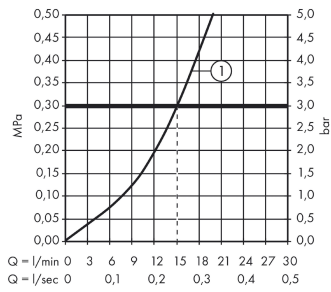

Produktbillede**Måltegning**

Novus Loop

1-grebs brusearmatur

Overflader : krom Art.Nr.: 71360000

Gennemløbsdiagram

Novus Loop
1-grebs brusearmatur
 Overflader : krom Art.Nr.: 71360000

Sprængskitse

Konstruktionsår: >10/17