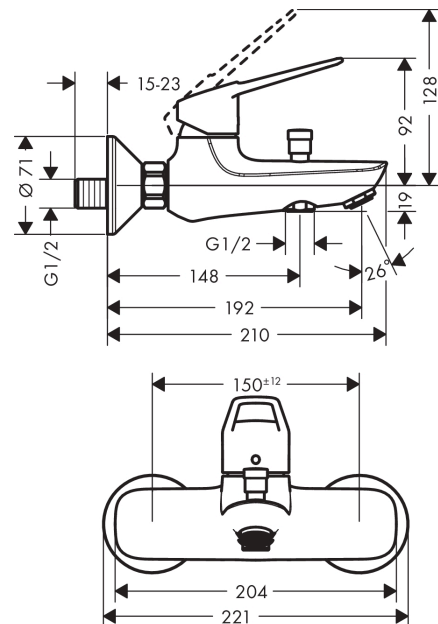

Novus Loop**1-grebs kar-/brusearmatur**

Overflader : krom Art.Nr.: 71340000

**Beskrivelse****Kendetegn**

- fremspring 192 mm
- tilslutningstype: S-tilslutninger
- stikmål: 150 mm ± 12 mm
- stråletype i armatur: normalstråle
- gennemstrømsmængde for kartud ved 3 bar: 19 l/min
- gennemstrømsmængde for håndbruser ved 3 bar: 16 l/min
- keramisk kartusche
- mulighed for temperaturbegrænsning
- med automatisk tilbagesperring
- kontraventil
- med lyddæmper
- PA-IX 7321/IICB
- ACS 17 ACC LY 717, valide jusqu'au 17.11.2022
- WRAS 1809311
- WRAS 1809311
- Kiwa K6161_Mechanical Mixers EN817

Teknologi**Produktbillede****Måltegning**

Novus Loop

1-grebs kar-/brusearmatur

Overflader : krom Art.Nr.: 71340000

Gennemløbsdiagram

Novus Loop
1-grebs kar-/brusearmatur
 Overflader : krom Art.Nr.: 71340000

Sprængskitse

Konstruktionsår: >10/17

Novus Loop**1-grebs kar-/brusearmatur**

Overflader : krom Art.Nr.: 71340000

**Reservedelsliste**

Konstruktionsår: >10/17

Pos.	Beskrivelse	Art.Nr.	PC	PU
1	Greb	93194000	10	1
2	Grebprop	96338000	1	1
3	Kappe	97406000	6	1
4	Møtrik	97209000	5	1
5	O-ring 32x2	98193000	1	1
6	Kartusche kpl.	92730000	11	1
7	Sikringsskrue	95140000	2	1
8	Tætning	95008000	3	1
9	Luftblander M24x1 (30 l/min)	96512000	5	1
10	Løft-op knop	97981000	6	1
11	Hylster	97979000	5	1
12	Omskifter	97978000	11	1
13	Møtrikker sæt	96157000	8	1
14	Tilslutningsnippel	97220000	5	1
15	O-ring 15x2	98163000	1	1
16	Roset Ø 70 mm	94135000	4	1
17	S-tilslutning sæt (±12 mm)	94140000	10	1
18	Lyddæmper	96429000	2	1