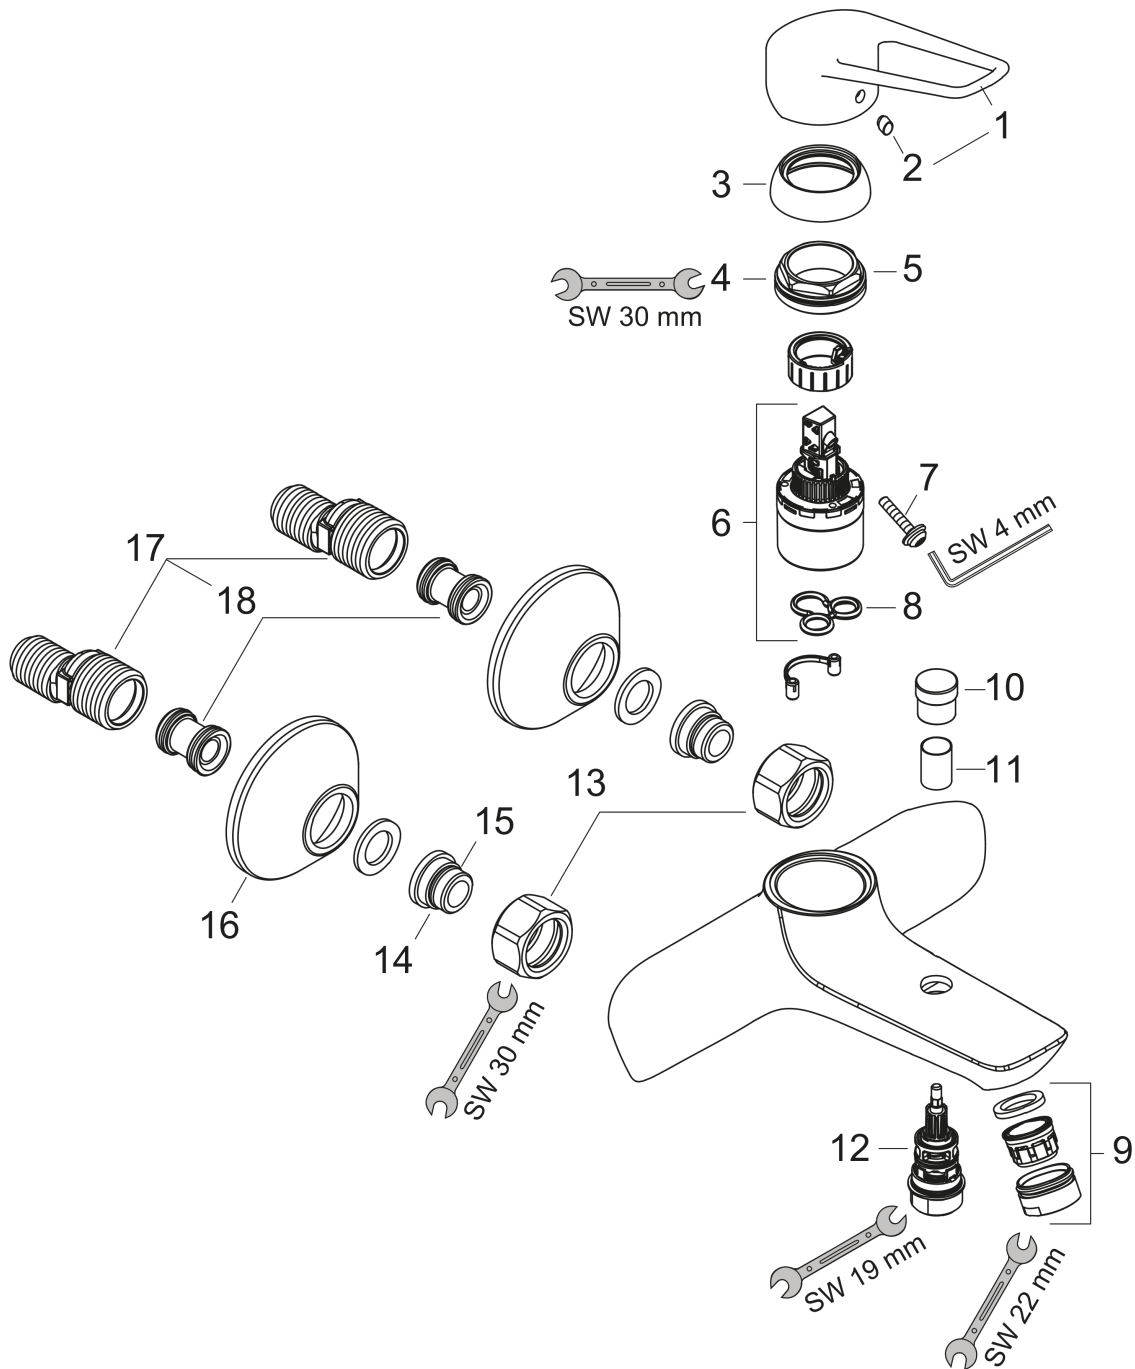

Novus Loop**1-grebs kar-/brusearmatur**

Overflader : krom Art.Nr.: 71340000

**Beskrivelse****Kendetegn**

- fremspring 192 mm
- tilslutningstype: S-tilslutninger
- stikmål: 150 mm ± 12 mm
- stråletype i armatur: normalstråle
- gennemstrømsmængde for kartud ved 3 bar: 19 l/min
- gennemstrømsmængde for håndbruser ved 3 bar: 16 l/min
- keramisk kartusche
- mulighed for temperaturbegrænsning
- med automatisk tilbagesperring
- kontraventil
- med lyddæmper
- PA-IX 7321/IICB
- ACS 17 ACC LY 717, valide jusqu'au 17.11.2022
- WRAS 1809311
- WRAS 1809311
- Kiwa K6161_Mechanical Mixers EN817

Teknologi**Produktbillede****Måltegning**

Novus Loop

1-grebs kar-/brusearmatur

Overflader : krom Art.Nr.: 71340000

Gennemløbsdiagram

Novus Loop
1-grebs kar-/brusearmatur
 Overflader : krom Art.Nr.: 71340000

Sprængskitse

Konstruktionsår: >10/17

Novus Loop**1-grebs kar-/brusearmatur**

Overflader : krom Art.Nr.: 71340000

**Reservedelsliste**

Konstruktionsår: >10/17

Pos.	Beskrivelse	Art.Nr.	PC	PU
1	Greb	93194000	10	1
2	Grebprop	96338000	1	1
3	Kappe	97406000	6	1
4	Møtrik	97209000	5	1
5	O-ring 32x2	98193000	1	1
6	Kartusche kpl.	92730000	11	1
7	Sikringsskrue	95140000	2	1
8	Tætning	95008000	3	1
9	Luftblander M24x1 (30 l/min)	96512000	5	1
10	Løft-op knop	97981000	6	1
11	Hylster	97979000	5	1
12	Omskifter	97978000	11	1
13	Møtrikker sæt	96157000	8	1
14	Tilslutningsnippel	97220000	5	1
15	O-ring 15x2	98163000	1	1
16	Roset Ø 70 mm	94135000	4	1
17	S-tilslutning sæt (±12 mm)	94140000	10	1
18	Lyddæmper	96429000	2	1