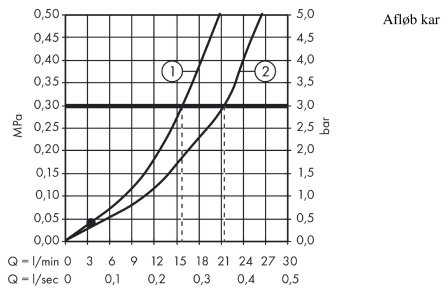

Novus Loop

1-grebs kar-/brusearmatur

Overflader : krom Art.Nr.: 71340000

Gennemløbsdiagram