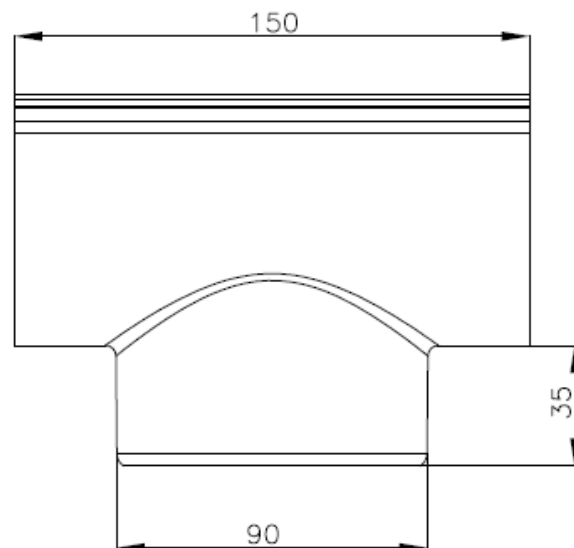

NOTE:

Farve	Varenr.	DB-nr.
Grå	5112151	2231785
Hvid	5112351	2231926
Grafit	5112251	2231850
Brun	5112451	2231983
Sort	5112551	5353926