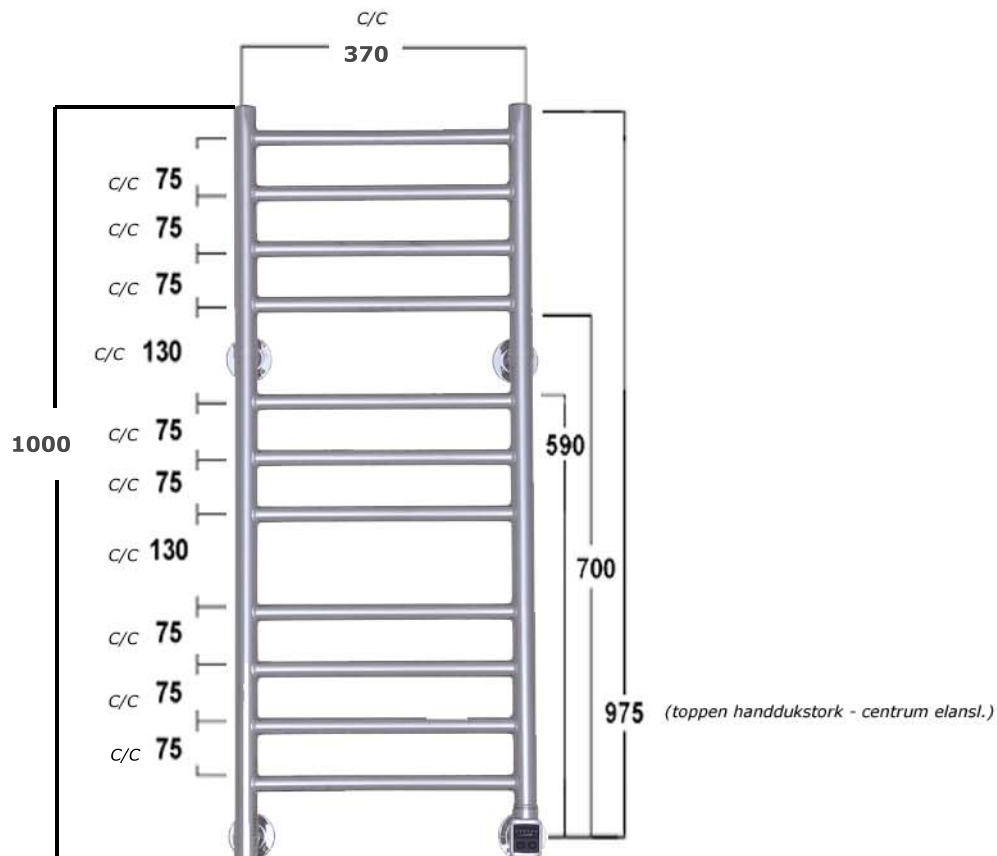

Måttskiss LS 400

SOMA
THERM

Totalbredd inkl. fäste: 425mm
Totalhöjd inkl. fäste: 1025mm

För att komma till centrum på anslutningen, ta bort 32mm från den totala bredden.

Väggfäste: 64 Ø mm

LS: Vridbar elanslutning för höger eller vänster montage.