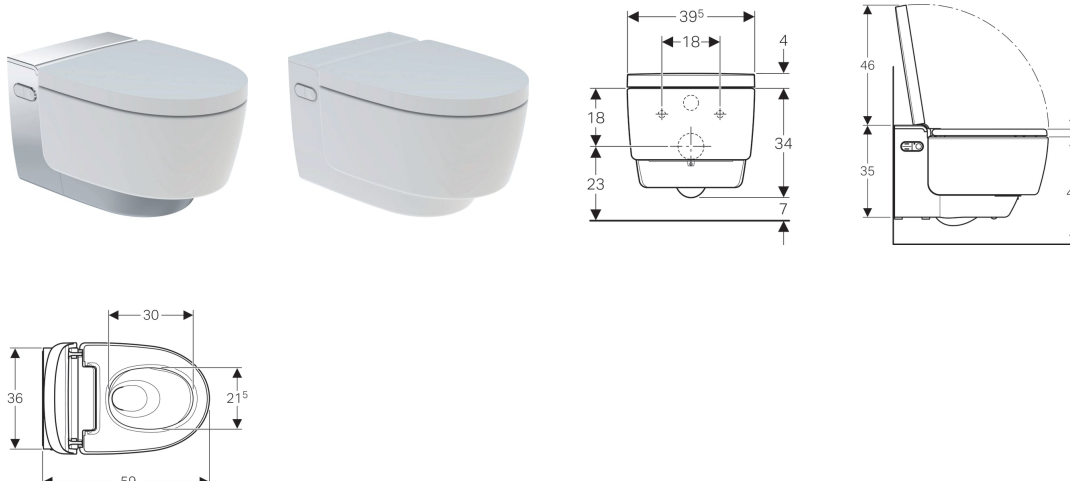

Geberit AquaClean Mera Classic dusjtoalett vegghengt toalett

Bruksformål

- For komfortabel og luktfri bruk av toalett
- For rengjøring med vann i anal- og vaginalområdet

Egenskaper

- Hybrid varmtvannssystem med gjennomstrømningsvarmer og varmtvannsbereder
- Analdusj med WhirlSpray-dusjteknologi med dobbeltdyse
- Separat ladydyse i beskyttet hvileposisjon
- Justerbar dusjvannstemperatur
- Strålestyrke kan justeres i fem trinn
- Dusjarm kan posisjoneres i fem trinn
- Justerbar pulserende dusjstråle (automatisk bevegelse av dusjarmen forover og bakover)
- Automatisk forhånds- og etterrengjøring av dusjdysen med ferskvann
- Avkalkingsprogram
- WC-skål uten spylekant med TurboFlush-spyleteknologi
- Toalett med spesialglasur KeraTect
- Brukeridentifikasjon
- Luktavsug med keramikkfilter kan aktiveres
- Luktavsug med etterløpsfunksjon
- Tørker kan koples inn
- Tørkerarm kan trekkes ut
- Justerbar tørkertemperatur
- Toalettsete og toalettlokk med automatisk soft-close-mekanisme
- Toalettlokk med SoftOpening
- Funksjoner og innstillinger ved hjelp av fjernkontroll
- Fire brukerprofiler kan programmeres
- Kompatibel med Geberit AquaClean-appen
- Vanntilkopling på venstre side skjult bak WC-skålen
- Strømtilkopling med fleksibel mantelledning med tre ledere, på høyre side skjult bak WC-skålen
- Ekstern vanntilkopling, på venstre side mulig med tilbehør

Leveranseomfang

- Vanntilkoplingssett for Geberit Sigma innbyggingssystemer 12 cm og Geberit Omega innbyggingssystemer 12 cm, installasjonshøyde 112 cm
- Koplingskontakt for strømtilkopling
- Beskyttelseslokk
- Avkalkningsmiddel 125 ml
- Rengjøringssett
- Tilkoplingssett for toalett, ø 90 mm
- Fjernkontroll med veggfeste og batteri CR2032
- Festemateriale