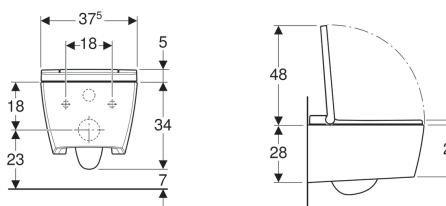

Geberit AquaClean Sela dusjtoalett vegghengt toalett

Bruksformål

- For komfortabel bruk av toalett
- For rengjøring med vann i anal- og vaginalområdet

Egenskaper

- Analdusjer med WhirlSpray-dusjteknologi
- Separat ladydyse i beskyttet hvileposisjon
- Justerbar dusjvanntemperatur
- Strålestyrke kan justeres i fem trinn
- Dusjarm kan posisjoneres i fem trinn
- Justerbar pulserende dusjstråle (automatisk bevegelse av dusjarmen forover og bakover)
- Automatisk forhånds- og etterrengjøring av dusjdysen med ferskvann
- Avkalkingsprogram
- WC-skål uten spylekant med TurboFlush-spyleteknologi
- Toalett med spesialglasur KeraTect
- Brukeridentifikasjon
- Toalettsete og toalettlokk med automatisk soft-close-mekanisme
- Toalettlokk med SoftOpening
- Aktivering av orienteringslyset ved hjelp av lysstyrkesensor
- Orienteringslys kan justeres i sju farger
- Funksjoner og innstillinger ved hjelp av fjernkontroll
- Fire brukerprofiler kan programmeres
- Kompatibel med Geberit AquaClean-appen
- Vanntilkopling på venstre side skjult bak WC-skålen
- Strømtilkopling med fleksibel mantelledning med tre ledere, på høyre side skjult bak WC-skålen
- Ekstern vanntilkopling, på venstre side mulig med tilbehør
- Ekstern strømtilkopling, mulig med strømtilkobling til høyre
- Godkjent iht. (DIN) EN 1717 / (DIN) EN 13077

Tekniske data

Beskyttelsesklasse	I
Kapslingsgrad	IPX4
Merkespenning	230 V AC
Nettfrekvens	50 Hz
Inngangsstrøm	1850 W
Strømuttak energisparemodus / når varmeelementet er på	≤ 0.5 W
Strømningstrykk	0.5–10 bar
Driftstemperatur	5–40 °C
Vanntemperatur innstillingsområde	34–40 °C
Beregnet gjennomstrømningsmengde	0.02 l/s
Minste strømningstrykk for beregnet gjennomstrømningsmengde	0.5 bar
Dusjvarighet	50 s
Maksimal belastning toalettsete	150 kg

Leveranseomfang

- Vanntilkoplingssett for Geberit Sigma innbyggingssystemer 12 cm og Geberit Omega innbyggingssystemer 12 cm, installasjonshøyde 112 cm
- Koplingskontakt for strømtilkopling
- Lydisoleringssett
- Beskyttelseslokk
- Avkalkningsmiddel 125 ml
- Rengjøringssett
- Tilkoplingssett for toalett, ø 90 mm
- Fjernkontroll med veggfeste og batteri CR2032
- Festemateriale