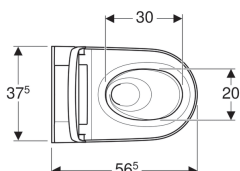

Geberit AquaClean Sela dusjtoalett vegghengt toalett

Bruksformål

- For komfortabel bruk av toalett
- For rengjøring med vann i anal- og vaginalområdet

Egenskaper

- Analdusjer med WhirlSpray-dusjteknologi
- Separat ladydyse i beskyttet hvileposisjon
- Justerbar dusjvanntemperatur
- Strålestyrke kan justeres i fem trinn
- Dusjarm kan posisjoneres i fem trinn
- Justerbar pulserende dusjstråle (automatisk bevegelse av dusjarmen forover og bakover)
- Automatisk forhånds- og etterrengjøring av dusjdysen med ferskvann
- Avkalkingsprogram
- WC-skål uten spylekant med TurboFlush-spyleteknologi
- Toalett med spesialglasur KeraTect
- Brukeridentifikasjon
- Toalettsete og toalettlokk med automatisk soft-close-mekanisme
- Toalettlokk med SoftOpening
- Aktivering av orienteringslyset ved hjelp av lysstyrkesensor
- Orienteringslys kan justeres i sju farger
- Funksjoner og innstillinger ved hjelp av fjernkontroll
- Fire brukerprofiler kan programmeres
- Kompatibel med Geberit AquaClean-appen
- Vanntilkopling på venstre side skjult bak WC-skålen
- Strømtilkopling med fleksibel mantelledning med tre ledere, på høyre side skjult bak WC-skålen
- Ekstern vanntilkopling, på venstre side mulig med tilbehør
- Ekstern strømtilkopling, mulig med strømtilkobling til høyre
- Godkjent iht. (DIN) EN 1717 / (DIN) EN 13077

Tekniske data

Beskyttelsesklasse	I
Kapslingsgrad	IPX4
Merkespenning	230 V AC
Nettfrekvens	50 Hz
Inngangsstrøm	1850 W
Strømuttak energisparemodus / når varmeelementet er på	≤ 0.5 W
Strømningstrykk	0.5–10 bar
Driftstemperatur	5–40 °C
Vanntemperatur innstillingsområde	34–40 °C
Beregnet gjennomstrømningsmengde	0.02 l/s
Minste strømningstrykk for beregnet gjennomstrømningsmengde	0.5 bar
Dusjvarighet	50 s
Maksimal belastning toalettsete	150 kg

Leveranseomfang

- Vanntilkoplingssett for Geberit Sigma innbyggingssystemer 12 cm og Geberit Omega innbyggingssystemer 12 cm, installasjonshøyde 112 cm
- Koplingskontakt for strømtilkopling
- Lydisoleringssett
- Beskyttelseslokk
- Avkalkningsmiddel 125 ml
- Rengjøringssett
- Tilkoplingssett for toalett, ø 90 mm
- Fjernkontroll med veggfeste og batteri CR2032
- Festemateriale