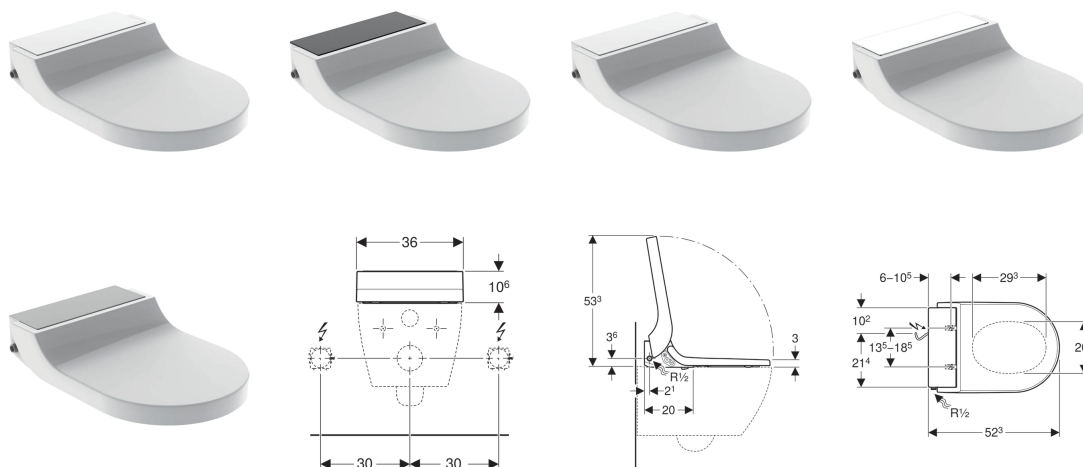

Geberit AquaClean Tuma Comfort toalettsete

Bruksformål

- For komfortabel og luktfri bruk av toalett
- For rengjøring med vann i anal- og vaginalområdet
- For senere montering på WC-skåler (byttes mot toalettsete)

Egenskaper

- Varmtvannsbereidning ved hjelp av gjennomstrømningsovn
- Analdusjer med WhirlSpray-dusjteknologi
- Separat ladydyse i beskyttet hvileposisjon
- Gjennomstrømningsovn kan deaktiveres
- Dusjarm med dyse for anal- og vaginalområde kan trekkes ut
- Strålestyrke kan justeres i fem trinn
- Dusjarm kan posisjoneres i fem trinn
- Justerbar pulserende dusjstråle (automatisk bevegelse av dusjarmer forover og bakover)
- Automatisk forhånds- og etterrengjøring av dusjdysen med ferskvann
- Avkalkingsprogram
- Brukeridentifikasjon
- Luktavsug med keramikkfilter kan aktiveres
- Luktavsug med etterløpsfunksjon
- Tørker kan koples inn
- Toalettsete med setevarme som varmes opp raskt
- Toalettsete og toalettlokk med automatisk soft-close-mekanisme
- Toalettlokk med SoftOpening
- Funksjoner og innstillinger ved hjelp av fjernkontroll
- Fire brukerprofiler kan programmeres
- Vanntilkopling på venstre side
- Strømtilkopling bak, med mulighet for skjult legging mot venstre eller høyre
- Strømkabel kan forkortes
- Godkjent iht. (DIN) EN 1717 / (DIN) EN 13077
- Kompatibel med Geberit AquaClean-appen
- Temperatur på dusjvannet kan stilles inn med Geberit AquaClean-appen
- Temperatur på tørkeren kan stilles inn med Geberit AquaClean-appen