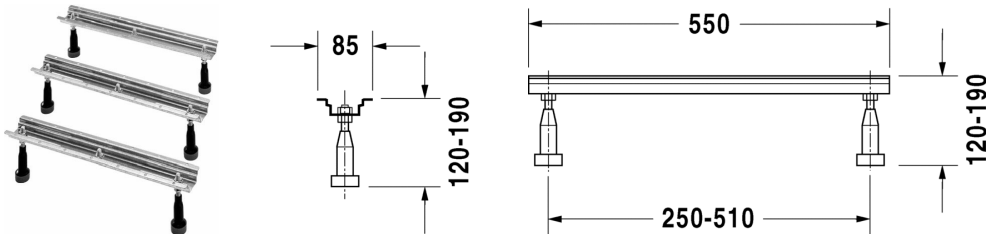

Tilbehør Bensæt # 790105

Bensæt	Dimension	Vægt	Ordrenummer
til bade- og brusekar af akryl, med bredde > 1500 mm, 3 stk.			
Farver			
Varianter			

Alle tegninger indeholder nødvendige mål indenfor standard tolerancer. De er angivet i mm og er vejledende. For præcise mål, specielt ved specielle anvendelsesområder, anbefaler vi at vente til produktet er modtaget.