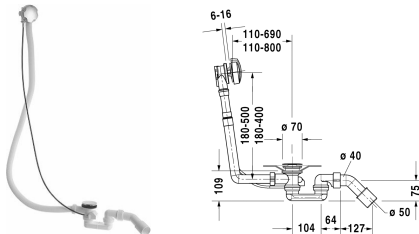

Tilbehør Af- og overløbssæt # 790227

Af- og overløbssæt	Dimension	Vægt	Ordrenummer
krom, til D-Code badekar med afløb i midten, afløbshoved 52 mm, Kabellængde 1100 mm			
Farver			
Varianter			

Alle tegninger indeholder nødvendige mål indenfor standard tolerancer. De er angivet i mm og er vejledende. For præcise mål, specielt ved specielle anvendelsesområder, anbefaler vi at vente til produktet er modtaget.