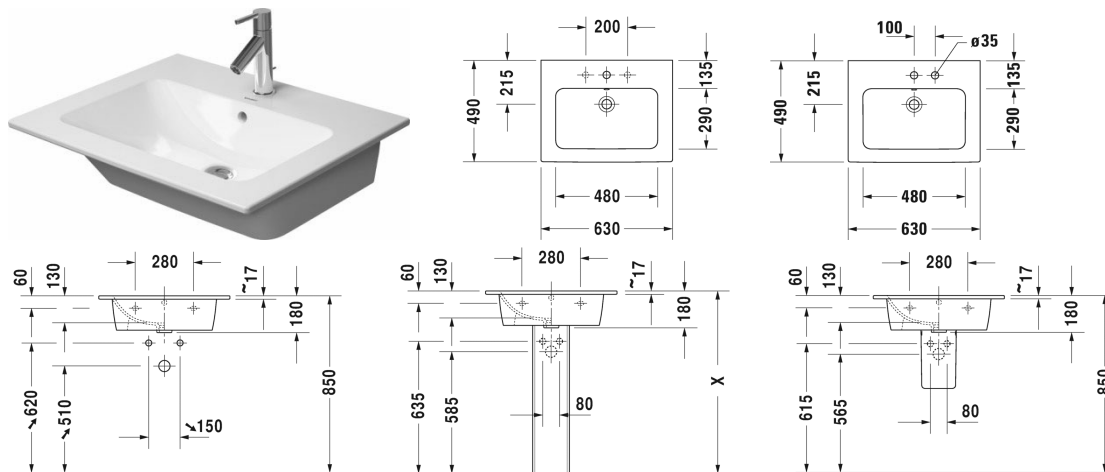

ME by Starck Håndvask, møbelhåndvask # 233663..00 /
 233663..30 / 233663..58 / 233663..60 / 233663..00 /
 233663..30 / 233663..58 / 233663..60

| < 630 mm > |

Håndvask, møbelhåndvask	Dimension	Vægt	Ordrenummer
med overløb, med platform til hanehul, 630 mm			
Farver			
00 Hvid (Alpin) 32 Hvid mat satin			
Varianter			
●	630 x 490 mm	17,600 kg	233663..00
● ● ●	630 x 490 mm	17,600 kg	233663..30
● ●	630 x 490 mm	17,600 kg	233663..58
☒	630 x 490 mm	17,600 kg	233663..60
●	630 x 490 mm	17,600 kg	233663..00
● ● ●	630 x 490 mm	17,600 kg	233663..30
● ●	630 x 490 mm	17,600 kg	233663..58
☒	630 x 490 mm	17,600 kg	233663..60
Porcelæn med Wondergliss vil forblive ren og pæn i lang tid. Hvis du vil bestille produkter med Wondergliss tilføjer du "1" som det 11. tal i Duravit nummeret.			
Tilbehør			
Pladsbesparende vandlås	1 1/4" mm	0,400 kg	005076
Matchende produkter			
Vægmonteret vaskeskab 1 høj skuffe, til ME by Starck # 233663, 620 x 481 mm	620 x 481 mm		LC6140