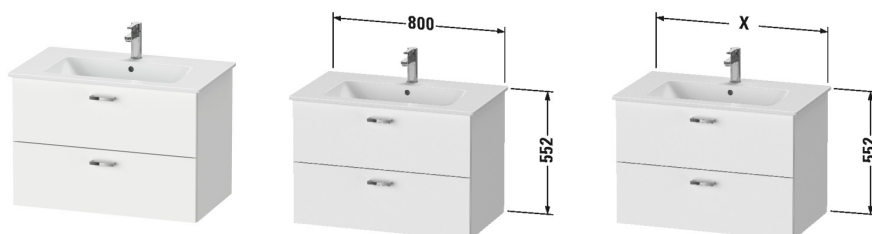

**XBase Vægmonteret vaskeskab # XB6121**

| &lt; 800 mm &gt; |

Vægmonteret vaskeskab	Dimension	Vægt	Ordrenummer
2 skuffer, øverste skuffe er med udskæring for vandlås, til ME by Starck # 233683			
<b>Farver</b>			
M18 Hvid mat dekor M49 Grafit mat dekor M52 Europæisk eg dekor M53 Mørk kastanie dekor			
<b>Varianter</b>			
	800 x 475 mm		XB6121
<b>Infobox</b>			
kan kun monteres med pladsbesparende vandlås (# 005076 anbefales), Mulighed for indretningssystem, indsættes løst # UV 9845			
<b>Matchende produkter</b>			
Indretningssystem Individuelt og eftermonterbart indretningssystem med låg, Diamantsort, til vaskeskabe, 115 x 320 mm	115 x 320 mm		UV9845
Håndvask, møbelhåndvask med overtøb, med platform til hanehul, 830 x 490 mm	830 x 490 mm		233683