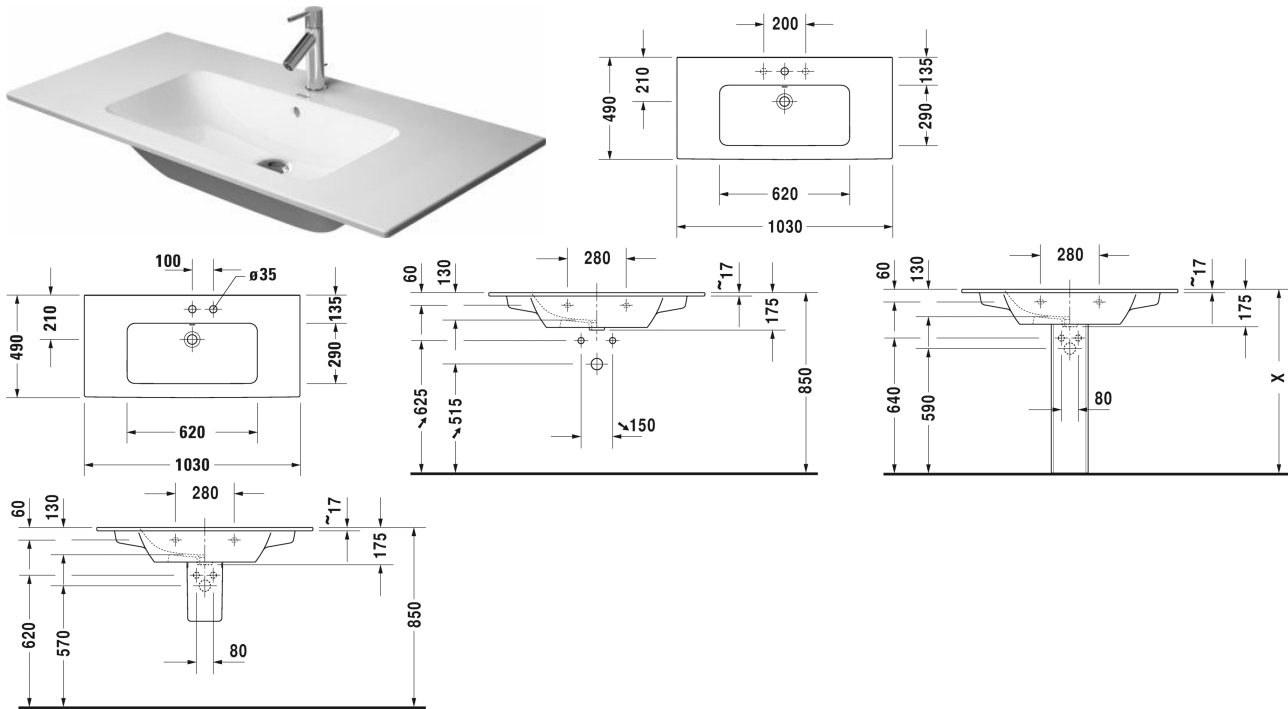

ME by Starck Håndvask, møbelhåndvask # 233610..00 /
233610..30 / 233610..58 / 233610..60 / 233610..00 / 233610..30
/ 233610..58 / 233610..60

| < 1030 mm > |

Håndvask, møbelhåndvask	Dimension	Vægt	Ordrenummer
med overløb, med platform til hanehul, 1030 mm			
Farver			
00 Hvid (Alpin) 32 Hvid mat satin			
Varianter			
●	1030 x 490 mm	26,000 kg	233610..00
●●●	1030 x 490 mm	26,000 kg	233610..30
●●	1030 x 490 mm	26,000 kg	233610..58
⊗	1030 x 490 mm	26,000 kg	233610..60
●	1030 x 490 mm	26,000 kg	233610..00
●●●	1030 x 490 mm	26,000 kg	233610..30
●●	1030 x 490 mm	26,000 kg	233610..58
⊗	1030 x 490 mm	26,000 kg	233610..60
Porcelæn med Wondergliss vil forblive ren og pæn i lang tid. Hvis du vil bestille produkter med Wondergliss tilføjer du "1" som det 11. tal i Duravit nummeret.			
Tilbehør