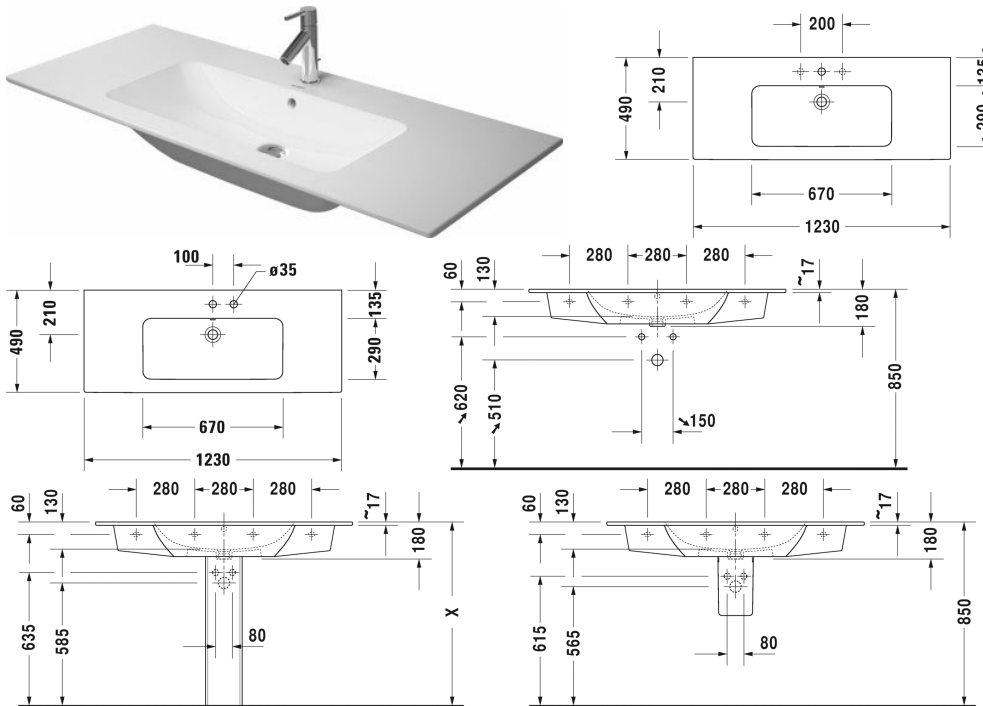

ME by Starck Håndvask, møbelhåndvask # 233612..00 /
 233612..30 / 233612..58 / 233612..60 / 233612..00 / 233612..30
 / 233612..58 / 233612..60

| < 1230 mm > |

| Håndvask, møbelhåndvask | Dimension | Vægt | Ordrenummer |
|--|---------------|-----------|-------------|
| med overløb, med platform til hanehul, 1230 mm | | | |
| Farver | | | |
| 00 Hvid (Alpin) 32 Hvid mat satin | | | |
| Varianter | | | |
| ● | 1230 x 490 mm | 33,400 kg | 233612..00 |
| ● ● ● | 1230 x 490 mm | 33,400 kg | 233612..30 |
| ● ● | 1230 x 490 mm | 33,400 kg | 233612..58 |
| ⊗ | 1230 x 490 mm | 33,400 kg | 233612..60 |
| ● | 1230 x 490 mm | 33,400 kg | 233612..00 |
| ● ● ● | 1230 x 490 mm | 33,400 kg | 233612..30 |
| ● ● | 1230 x 490 mm | 33,400 kg | 233612..58 |
| ⊗ | 1230 x 490 mm | 33,400 kg | 233612..60 |