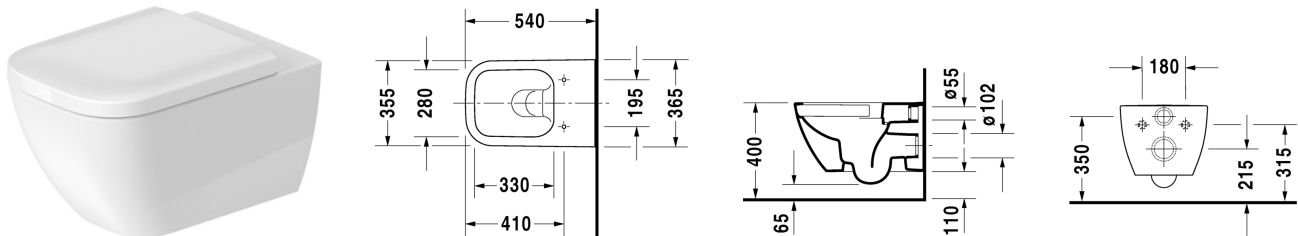

Happy D.2 Vægmonteret toilet Duravit Rimless® # 222209..00 / 222209..00 / 222209..00

| < 365 mm > |

Vægmonteret toilet Duravit Rimless®	Dimension	Vægt	Ordrenummer
åben skylle-rand, Nordisk variant, inkl. Durafix, UWL Klasse 1			
Farver			
00 Hvid (Alpin) 20 HygieneGlaze (en antibakteriel keramisk glasur der går ind og dræber bakterierne) 89 Antracit/Antracit mat			
Varianter			
♣ Indvendig hvid, udvendig hvid, 4,5 L	365 x 540 mm	26,800 kg	222209..00
♣ Indvendig hvid med HygieneGlaze, udvendig hvid, 4,5 L	365 x 540 mm	26,800 kg	222209..00
♣ Indvendig antracit, udvendig antracit mat, 4,5 L	365 x 540 mm	26,800 kg	222209..00
Infobox			
Inklusiv Durafix2 for skjult montering			
Porcelæn med Wondergliss vil forblive ren og pæn i lang tid. Hvis du vil bestille produkter med Wondergliss tilføjer du "1" som det 11. tal i Duravit nummeret.			
Tilbehør til porcelæn			
Toiletsæde aftagelig, rustfri stål hængsler, med dæmpet lukning		2,400 kg	006459
Toiletsæde aftagelig, rustfri stål hængsler, uden dæmpet lukning		2,400 kg	006451
Befæstigelse til vægmonteret toilet og bidet	Ø 12 x 180 mm	0,200 kg	006500
Tilbehør			
Støjdæmpende pakning til vægmonteret toilet		0,300 kg	005064